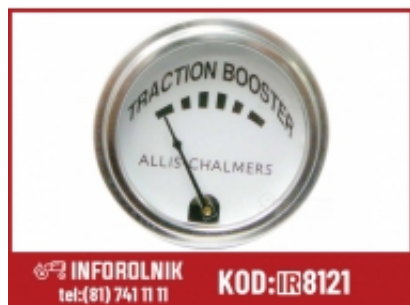

Link do produktu: <https://inforolnik.pl/wskaznik-trakcji-allis-chalmers-70235598-p-8121.html>

## Wskaźnik trakcji Allis Chalmers 70235598

Cena w sklepie online **994,00 zł**

Czas wysyłki **2-3 dni**

Numer katalogowy **S.69205**

### Opis produktu

Numery porównawcze: 70235598