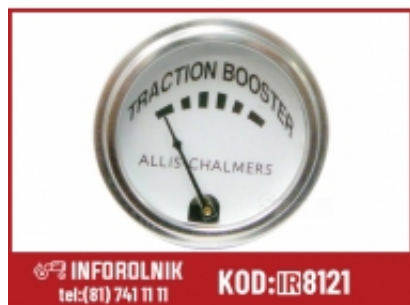

Link do produktu: <https://inforolnik.pl/wskaznik-trakcji-allis-chalmers-70235598-p-8121.html>

Wskaźnik trakcji Allis Chalmers 70235598

Cena w sklepie online **1 112,00 zł**

Czas wysyłki **2-3 dni**

Numer katalogowy **S.69205**

Opis produktu

Numery porównawcze: 70235598

Zastosowanie

Kliknij i zobacz inne części które również pasują do : [Allis Chalmers CA](#)[Allis Chalmers D10](#)[Allis Chalmers D12](#)[Allis Chalmers D14](#)[Allis Chalmers D15](#)[Allis Chalmers D17](#)[Allis Chalmers D19](#)[Allis Chalmers WD](#)[Allis Chalmers WD45](#)