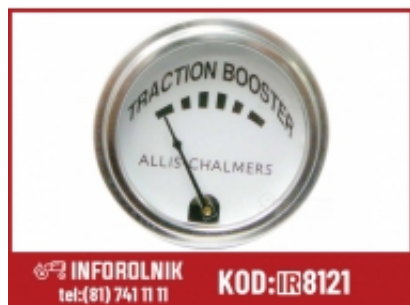

Link do produktu: <https://inforolnik.pl/wskaznik-trakcji-allis-chalmers-70235598-p-8121.html>

Wskaźnik trakcji Allis Chalmers 70235598

Cena w sklepie online **994,00 zł**

Czas wysyłki **2-3 dni**

Numer katalogowy **S.69205**

Opis produktu

Numery porównawcze: 70235598

Zastosowanie

Kliknij i zobacz inne części które również pasują do : [Allis Chalmers CA](#)[Allis Chalmers D10](#)[Allis Chalmers D12](#)[Allis Chalmers D14](#)[Allis Chalmers D15](#)[Allis Chalmers D17](#)[Allis Chalmers D19](#)[Allis Chalmers WD](#)[Allis Chalmers WD45](#)