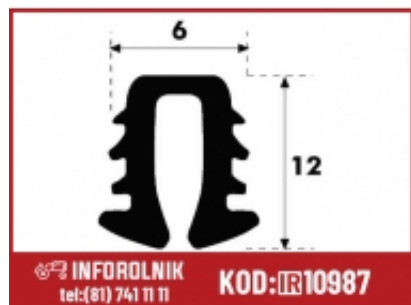

## Uszczelka typ.U

Cena w sklepie online **53,57 zł**

Numer katalogowy **S.101041**