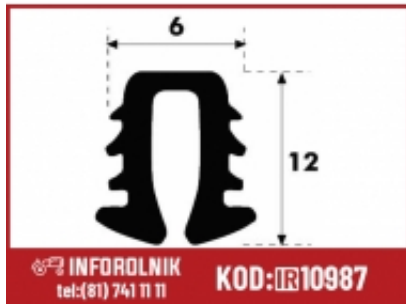

# Uszczelka typ.U

Numer katalogowy

**S.101041**