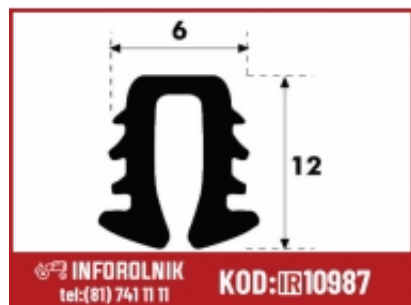

Link do produktu: <https://inforolnik.pl/uszczelka-typu-p-10987.html>

Uszczelka typ.U

Cena w sklepie online **26,49 zł**

Czas wysyłki **2-3 dni**

Numer katalogowy **S.101041**

Opis produktu

Zastosowanie

Kliknij i zobacz inne części które również pasują do : [Ford New Holland 233 \(Industrial\)](#)[Ford New Holland 234 \(Industrial\)](#)[Ford New Holland 2600 \(100 Series\)](#)[Ford New Holland 2610 \(10 Series\)](#)[Ford New Holland 333 \(Industrial\)](#)[Ford New Holland 334 \(Industrial\)](#)[Ford New Holland 3600 \(100 Series\)](#)[Ford New Holland 3610 \(10 Series\)](#)[Ford New Holland 4100 \(1000 Series\)](#)[Ford New Holland 4110 \(10 Series\)](#)[Ford New Holland 4600 \(100 Series\)](#)[Ford New Holland 4610 \(10 Series\)](#)[Ford New Holland 5600 \(100 Series\)](#)[Ford New Holland 5610 \(10 Series\)](#)[Ford New Holland 6600 \(100 Series\)](#)[Ford New Holland 6610 \(10 Series\)](#)[Ford New Holland 6700 \(100 Series\)](#)[Ford New Holland 6710 \(10 Series\)](#)[Ford New Holland 7600 \(100 Series\)](#)[Ford New Holland 7610 \(10 Series\)](#)[Ford New Holland 7700 \(100 Series\)](#)[Ford New Holland 7710 \(10 Series\)](#)[Ford New Holland 8100 \(100 Series\)](#)[Ford New Holland 8200 \(100 Series\)](#)[Ford New Holland 8210 \(10 Series\)](#)[Ford New Holland 8630 \(30 Series\)](#)[Ford New Holland 8830 \(30 Series\)](#)[Ford New Holland TW10 \(TW Series\)](#)[Ford New Holland TW15 \(TW Series\)](#)[Ford New Holland TW20 \(TW Series\)](#)[Ford New Holland TW25 \(TW Series\)](#)[Ford New Holland TW30 \(TW Series\)](#)[Ford New Holland TW35 \(TW Series\)](#)