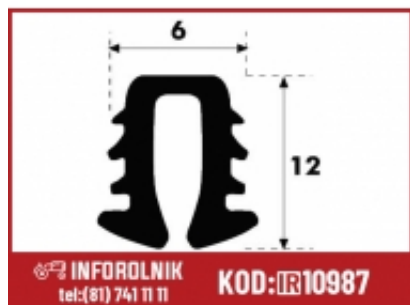

Link do produktu: <https://inforolnik.pl/uszczelka-typu-p-10987.html>

Uszczelka typ.U

Cena w sklepie online **53,57 zł**

Numer katalogowy **S.101041**

Opis produktu

Zastosowanie

Kliknij i zobacz inne części które również pasują do : [Ford New Holland 233 \(Industrial\)](#)[Ford New Holland 234 \(Industrial\)](#)[Ford New Holland 2600 \(100 Series\)](#)[Ford New Holland 2610 \(10 Series\)](#)[Ford New Holland 333 \(Industrial\)](#)[Ford New Holland 334 \(Industrial\)](#)[Ford New Holland 3600 \(100 Series\)](#)[Ford New Holland 3610 \(10 Series\)](#)[Ford New Holland 4100 \(1000 Series\)](#)[Ford New Holland 4110 \(10 Series\)](#)[Ford New Holland 4600 \(100 Series\)](#)[Ford New Holland 4610 \(10 Series\)](#)[Ford New Holland 5600 \(100 Series\)](#)[Ford New Holland 5610 \(10 Series\)](#)[Ford New Holland 6600 \(100 Series\)](#)[Ford New Holland 6610 \(10 Series\)](#)[Ford New Holland 6700 \(100 Series\)](#)[Ford New Holland 6710 \(10 Series\)](#)[Ford New Holland 7600 \(100 Series\)](#)[Ford New Holland 7610 \(10 Series\)](#)[Ford New Holland 7700 \(100 Series\)](#)[Ford New Holland 7710 \(10 Series\)](#)[Ford New Holland 8100 \(100 Series\)](#)[Ford New Holland 8200 \(100 Series\)](#)[Ford New Holland 8210 \(10 Series\)](#)[Ford New Holland 8630 \(30 Series\)](#)[Ford New Holland 8830 \(30 Series\)](#)[Ford New Holland TW10 \(TW Series\)](#)[Ford New Holland TW15 \(TW Series\)](#)[Ford New Holland TW20 \(TW Series\)](#)[Ford New Holland TW25 \(TW Series\)](#)[Ford New Holland TW30 \(TW Series\)](#)[Ford New Holland TW35 \(TW Series\)](#)