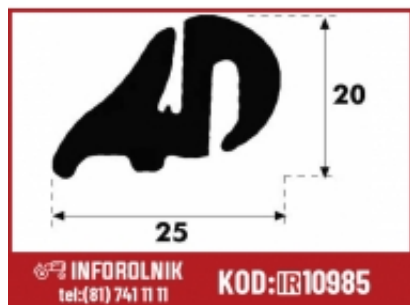

Link do produktu: <https://inforolnik.pl/uszczelka-typs-zetor-200992-p-10985.html>

Uszczelka typ.S Zetor 200992

Cena w sklepie online **54,00 zł**

Czas wysyłki **2-3 dni**

Numer katalogowy **S.10170**

Opis produktu