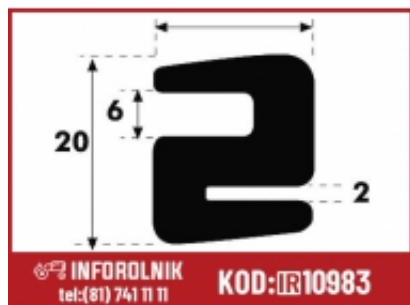

Link do produktu: <https://inforolnik.pl/uszczelka-typs-p-10983.html>

Uszczelka typ.S

Cena w sklepie online **39,59 zł**

Czas wysyłki **2-3 dni**

Numer katalogowy **S.101037**

Opis produktu

Zastosowanie

Kliknij i zobacz inne części które również pasują do : [Ford New Holland 234 (Industrial)](#)[Ford New Holland 2600 (100 Series)](#)[Ford New Holland 2610 (10 Series)](#)[Ford New Holland 334 (Industrial)](#)[Ford New Holland 3600 (100 Series)](#)[Ford New Holland 3610 (10 Series)](#)[Ford New Holland 3910 (10 Series)](#)[Ford New Holland 4100 (1000 Series)](#)[Ford New Holland 4110 (10 Series)](#)[Ford New Holland 4600 (100 Series)](#)[Ford New Holland 4610 (10 Series)](#)[Ford New Holland 550 (Backhoe)](#)[Ford New Holland 555 (Backhoe)](#)[Ford New Holland 5600 (100 Series)](#)[Ford New Holland 5610 (10 Series)](#)[Ford New Holland 655 (Backhoe)](#)[Ford New Holland 6600 (100 Series)](#)[Ford New Holland 6610 (10 Series)](#)[Ford New Holland 6700 (100 Series)](#)[Ford New Holland 6710 (10 Series)](#)[Ford New Holland 7600 (100 Series)](#)[Ford New Holland 7610 (10 Series)](#)[Ford New Holland 7700 (100 Series)](#)[Ford New Holland 7710 (10 Series)](#)[Ford New Holland 8100 (100 Series)](#)[Ford New Holland 8200 (100 Series)](#)[Ford New Holland 8210 (10 Series)](#)[Ford New Holland 8630 (30 Series)](#)[Ford New Holland 8830 (30 Series)](#)[Ford New Holland TW10 (TW Series)](#)[Ford New Holland TW15 (TW Series)](#)[Ford New Holland TW20 (TW Series)](#)[Ford New Holland TW25 (TW Series)](#)[Ford New Holland TW30 (TW Series)](#)[Ford New Holland TW35 (TW Series)](#)