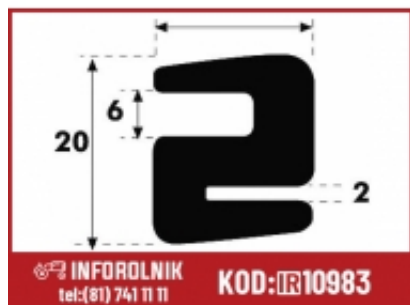

## Uszczelka typ.S

Cena w sklepie online **23,80 zł**

Czas wysyłki **2-3 dni**

Numer katalogowy **S.101037**