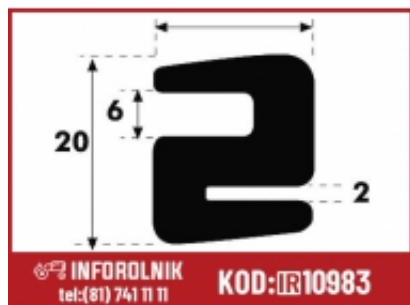

Link do produktu: <https://inforolnik.pl/uszczelka-typs-p-10983.html>

Uszczelka typ.S

Cena w sklepie online **39,59 zł**

Numer katalogowy **S.101037**

Opis produktu

Zastosowanie

Kliknij i zobacz inne części które również pasują do : [Ford New Holland 234 \(Industrial\)](#)[Ford New Holland 2600 \(100 Series\)](#)[Ford New Holland 2610 \(10 Series\)](#)[Ford New Holland 334 \(Industrial\)](#)[Ford New Holland 3600 \(100 Series\)](#)[Ford New Holland 3610 \(10 Series\)](#)[Ford New Holland 3910 \(10 Series\)](#)[Ford New Holland 4100 \(1000 Series\)](#)[Ford New Holland 4110 \(10 Series\)](#)[Ford New Holland 4600 \(100 Series\)](#)[Ford New Holland 4610 \(10 Series\)](#)[Ford New Holland 550 \(Backhoe\)](#)[Ford New Holland 555 \(Backhoe\)](#)[Ford New Holland 5600 \(100 Series\)](#)[Ford New Holland 5610 \(10 Series\)](#)[Ford New Holland 655 \(Backhoe\)](#)[Ford New Holland 6600 \(100 Series\)](#)[Ford New Holland 6610 \(10 Series\)](#)[Ford New Holland 6700 \(100 Series\)](#)[Ford New Holland 6710 \(10 Series\)](#)[Ford New Holland 7600 \(100 Series\)](#)[Ford New Holland 7610 \(10 Series\)](#)[Ford New Holland 7700 \(100 Series\)](#)[Ford New Holland 7710 \(10 Series\)](#)[Ford New Holland 8100 \(100 Series\)](#)[Ford New Holland 8200 \(100 Series\)](#)[Ford New Holland 8210 \(10 Series\)](#)[Ford New Holland 8630 \(30 Series\)](#)[Ford New Holland 8830 \(30 Series\)](#)[Ford New Holland TW10 \(TW Series\)](#)[Ford New Holland TW15 \(TW Series\)](#)[Ford New Holland TW20 \(TW Series\)](#)[Ford New Holland TW25 \(TW Series\)](#)[Ford New Holland TW30 \(TW Series\)](#)[Ford New Holland TW35 \(TW Series\)](#)