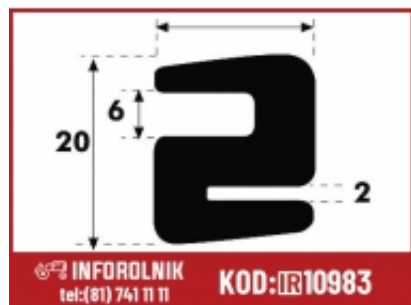

Link do produktu: <https://inforolnik.pl/uszczelka-typs-p-10983.html>

Uszczelka typ.S

Cena w sklepie online **39,59 zł**

Czas wysyłki **2-3 dni**

Numer katalogowy **S.101037**

Opis produktu

Zastosowanie

Kliknij i zobacz inne części które również pasują do : [Ford New Holland 234 \(Industrial\)](#)[Ford New Holland 2600 \(100 Series\)](#)[Ford New Holland 2610 \(10 Series\)](#)[Ford New Holland 334 \(Industrial\)](#)[Ford New Holland 3600 \(100 Series\)](#)[Ford New Holland 3610 \(10 Series\)](#)[Ford New Holland 3910 \(10 Series\)](#)[Ford New Holland 4100 \(1000 Series\)](#)[Ford New Holland 4110 \(10 Series\)](#)[Ford New Holland 4600 \(100 Series\)](#)[Ford New Holland 4610 \(10 Series\)](#)[Ford New Holland 550 \(Backhoe\)](#)[Ford New Holland 555 \(Backhoe\)](#)[Ford New Holland 5600 \(100 Series\)](#)[Ford New Holland 5610 \(10 Series\)](#)[Ford New Holland 655 \(Backhoe\)](#)[Ford New Holland 6600 \(100 Series\)](#)[Ford New Holland 6610 \(10 Series\)](#)[Ford New Holland 6700 \(100 Series\)](#)[Ford New Holland 6710 \(10 Series\)](#)[Ford New Holland 7600 \(100 Series\)](#)[Ford New Holland 7610 \(10 Series\)](#)[Ford New Holland 7700 \(100 Series\)](#)[Ford New Holland 7710 \(10 Series\)](#)[Ford New Holland 8100 \(100 Series\)](#)[Ford New Holland 8200 \(100 Series\)](#)[Ford New Holland 8210 \(10 Series\)](#)[Ford New Holland 8630 \(30 Series\)](#)[Ford New Holland 8830 \(30 Series\)](#)[Ford New Holland TW10 \(TW Series\)](#)[Ford New Holland TW15 \(TW Series\)](#)[Ford New Holland TW20 \(TW Series\)](#)[Ford New Holland TW25 \(TW Series\)](#)[Ford New Holland TW30 \(TW Series\)](#)[Ford New Holland TW35 \(TW Series\)](#)