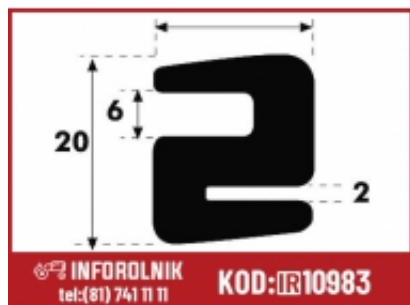

Link do produktu: <https://inforolnik.pl/uszczelka-typs-p-10983.html>

Uszczelka typ.S

Cena w sklepie online **39,59 zł**

Czas wysyłki **2-3 dni**

Numer katalogowy **S.101037**

Opis produktu

Zastosowanie

Kliknij i zobacz inne części które również pasują do : [Ford New Holland 234 \(Industrial\)](#)[Ford New Holland 2600 \(100 Series\)](#)[Ford New Holland 2610 \(10 Series\)](#)[Ford New Holland 334 \(Industrial\)](#)[Ford New Holland 3600 \(100 Series\)](#)[Ford New Holland 3610 \(10 Series\)](#)[Ford New Holland 3910 \(10 Series\)](#)[Ford New Holland 4100 \(1000 Series\)](#)[Ford New Holland 4110 \(10 Series\)](#)[Ford New Holland 4600 \(100 Series\)](#)[Ford New Holland 4610 \(10 Series\)](#)[Ford New Holland 550 \(Backhoe\)](#)[Ford New Holland 555 \(Backhoe\)](#)[Ford New Holland 5600 \(100 Series\)](#)[Ford New Holland 5610 \(10 Series\)](#)[Ford New Holland 655 \(Backhoe\)](#)[Ford New Holland 6600 \(100 Series\)](#)[Ford New Holland 6610 \(10 Series\)](#)[Ford New Holland 6700 \(100 Series\)](#)[Ford New Holland 6710 \(10 Series\)](#)[Ford New Holland 7600 \(100 Series\)](#)[Ford New Holland 7610 \(10 Series\)](#)[Ford New Holland 7700 \(100 Series\)](#)[Ford New Holland 7710 \(10 Series\)](#)[Ford New Holland 8100 \(100 Series\)](#)[Ford New Holland 8200 \(100 Series\)](#)[Ford New Holland 8210 \(10 Series\)](#)[Ford New Holland 8630 \(30 Series\)](#)[Ford New Holland 8830 \(30 Series\)](#)[Ford New Holland TW10 \(TW Series\)](#)[Ford New Holland TW15 \(TW Series\)](#)[Ford New Holland TW20 \(TW Series\)](#)[Ford New Holland TW25 \(TW Series\)](#)[Ford New Holland TW30 \(TW Series\)](#)[Ford New Holland TW35 \(TW Series\)](#)