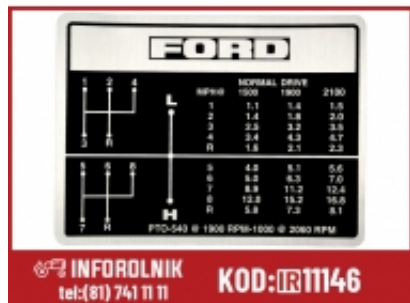

Link do produktu: <https://inforolnik.pl/tablica-przezozen-ford-new-holland-d2nn7b292l-d3nn7b292b-p-11146.html>

Tablica przełożeń Ford New Holland D2NN7B292L D3NN7B292B

Cena w sklepie online **45,00 zł**

Czas wysyłki **2-3 dni**

Numer katalogowy **S.60665**

Opis produktu

Numerы porównawcze: D2NN7B292L D3NN7B292B

Zastosowanie

Kliknij i zobacz inne części które również pasują do : [Ford New Holland 5000 \(1000 Series\)](#)[Ford New Holland 5000 US BUILT](#)[Ford New Holland 5100 \(1000 Series\)](#)[Ford New Holland 5600 \(100 Series\)](#)[Ford New Holland 6600 \(100 Series\)](#)[Ford New Holland 6700 \(100 Series\)](#)[Ford New Holland 7000 \(1000 Series\)](#)[Ford New Holland 7100 \(1000 Series\)](#)[Ford New Holland 7200 \(1000 Series\)](#)[Ford New Holland 7600 \(100 Series\)](#)[Ford New Holland 7700 \(100 Series\)](#)