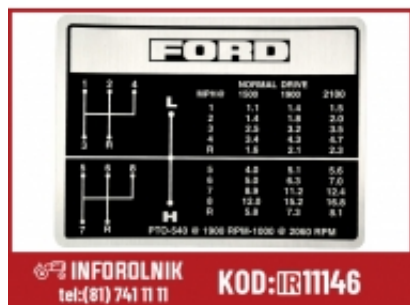

Link do produktu: <https://inforolnik.pl/tablica-przezozen-ford-new-holland-d2nn7b292l-d3nn7b292b-p-11146.html>

## Tablica przełożeń Ford New Holland D2NN7B292L D3NN7B292B

Cena w sklepie online **38,00 zł**

Czas wysyłki **2-3 dni**

Numer katalogowy **S.60665**