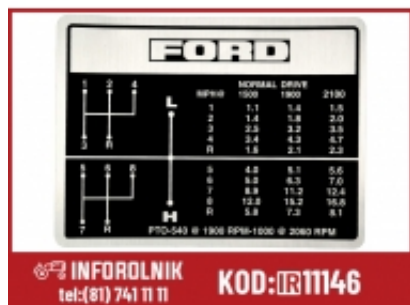

Link do produktu: <https://inforolnik.pl/tablica-przezozen-ford-new-holland-d2nn7b292l-d3nn7b292b-p-11146.html>

Tablica przełożeń Ford New Holland D2NN7B292L D3NN7B292B

Cena w sklepie online **45,00 zł**

Czas wysyłki **2-3 dni**

Numer katalogowy **S.60665**

Opis produktu

Numer porównawcze: D2NN7B292L D3NN7B292B

Zastosowanie

Kliknij i zobacz inne części które również pasują do : [Ford New Holland 5000 \(1000 Series\)](#)[Ford New Holland 5000 US BUILT](#)[Ford New Holland 5100 \(1000 Series\)](#)[Ford New Holland 5600 \(100 Series\)](#)[Ford New Holland 6600 \(100 Series\)](#)[Ford New Holland 6700 \(100 Series\)](#)[Ford New Holland 7000 \(1000 Series\)](#)[Ford New Holland 7100 \(1000 Series\)](#)[Ford New Holland 7200 \(1000 Series\)](#)[Ford New Holland 7600 \(100 Series\)](#)[Ford New Holland 7700 \(100 Series\)](#)