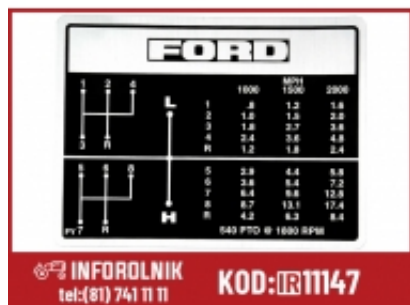

Link do produktu: <https://inforolnik.pl/tablica-przezozen-ford-new-holland-c5nn7b292a-c5nn7b292f-c5nn7b292fy-p-11147.html>

## Tablica przełożeń Ford New Holland C5NN7B292A C5NN7B292F C5NN7B292FY

Cena w sklepie online **43,00 zł**

Czas wysyłki **2-3 dni**

Numer katalogowy **S.60672**