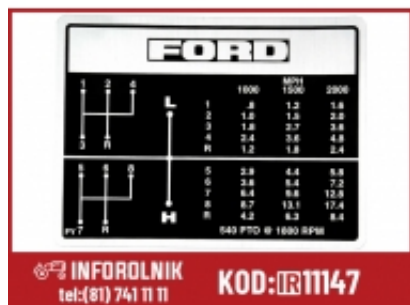

Link do produktu: <https://inforolnik.pl/tablica-przełożen-ford-new-holland-c5nn7b292a-c5nn7b292f-c5nn7b292fy-p-11147.html>

## Tablica przełożeń Ford New Holland C5NN7B292A C5NN7B292F C5NN7B292FY

Cena w sklepie online **43,00 zł**

Czas wysyłki **2-3 dni**

Numer katalogowy **S.60672**