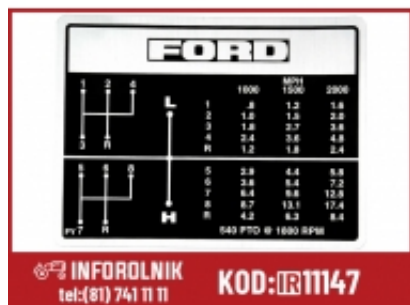

Link do produktu: <https://inforolnik.pl/tablica-przezozen-ford-new-holland-c5nn7b292a-c5nn7b292f-c5nn7b292fy-p-11147.html>

Tablica przełożeń Ford New Holland C5NN7B292A C5NN7B292F C5NN7B292FY

Cena w sklepie online **42,00 zł**

Czas wysyłki **2-3 dni**

Numer katalogowy **S.60672**

Opis produktu

Numerы porównawcze: C5NN7B292A C5NN7B292F C5NN7B292FY

Zastosowanie

Kliknij i zobacz inne części które również pasują do : [Ford New Holland 2000 \(1000 Series\)](#)[Ford New Holland 2000 US BUILT](#) [Ford New Holland 231 \(Industrial\)](#)[Ford New Holland 231 US BUILT](#)[Ford New Holland 2600 \(100 Series\)](#)[Ford New Holland 2600 US BUILT](#)[Ford New Holland 3000 \(1000 Series\)](#)[Ford New Holland 3000 US BUILT](#)[Ford New Holland 3400 \(Industrial\)](#)[Ford New Holland 3400 US BUILT](#)[Ford New Holland 3600 \(100 Series\)](#)[Ford New Holland 3600 US BUILT](#)[Ford New Holland 531 \(Industrial\)](#)[Ford New Holland 531 US BUILT](#)