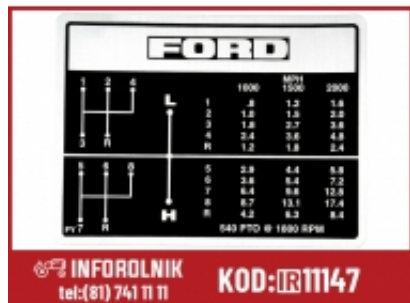

Link do produktu: <https://inforolnik.pl/tablica-przezozen-ford-new-holland-c5nn7b292a-c5nn7b292f-c5nn7b292fy-p-11147.html>

Tablica przełożeń Ford New Holland C5NN7B292A C5NN7B292F C5NN7B292FY

Cena w sklepie online **43,00 zł**

Czas wysyłki **2-3 dni**

Numer katalogowy **S.60672**

Opis produktu

Numerы porównawcze: C5NN7B292A C5NN7B292F C5NN7B292FY

Zastosowanie

Kliknij i zobacz inne części które również pasują do : [Ford New Holland 2000 \(1000 Series\)](#)[Ford New Holland 2000 US BUILT](#)[Ford New Holland 231 \(Industrial\)](#)[Ford New Holland 231 US BUILT](#)[Ford New Holland 2600 \(100 Series\)](#)[Ford New Holland 2600 US BUILT](#)[Ford New Holland 3000 \(1000 Series\)](#)[Ford New Holland 3000 US BUILT](#)[Ford New Holland 3400 \(Industrial\)](#)[Ford New Holland 3400 US BUILT](#)[Ford New Holland 3600 \(100 Series\)](#)[Ford New Holland 3600 US BUILT](#)[Ford New Holland 531 \(Industrial\)](#)[Ford New Holland 531 US BUILT](#)