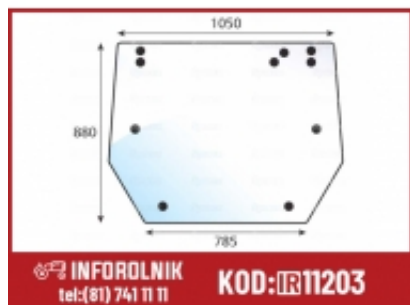

Link do produktu: <https://inforolnik.pl/szyba-tylna-gorna-valmet-amp-valtra-33118300-v33118300-p-11203.html>

Szyba tylna górna Valmet & Valtra 33118300 V33118300

Cena w sklepie online **1 050,00 zł**

Numer katalogowy **S.100449**

Opis produktu

8 otwór montażowy,wygięta Numery porównawcze: 33118300 V33118300

Zastosowanie

Kliknij i zobacz inne części które również pasują do : [Valmet & Valtra 600 \(100 Series\)](#)[Valmet & Valtra 700 \(100 Series\)](#)[Valmet & Valtra 800 \(100 Series\)](#)[Valmet & Valtra 865 \(65 Series\)](#)[Valmet & Valtra 900 \(100 Series\)](#)[Valmet & Valtra A65 \(A Series\)](#)[Valmet & Valtra A75 \(A Series\)](#)[Valmet & Valtra A85 \(A Series\)](#)[Valmet & Valtra A95 \(A Series\)](#)