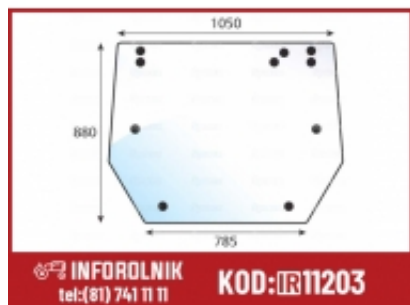

Link do produktu: <https://inforolnik.pl/szyba-tylna-gorna-valmet-amp-valtra-33118300-v33118300-p-11203.html>

Szyba tylna górna Valmet & Valtra 33118300 V33118300

Numer katalogowy **S.100449**

Opis produktu

8 otwór montażowy,wygięta Numery porównawcze: 33118300 V33118300

Zastosowanie

Kliknij i zobacz inne części które również pasują do : [Valmet & Valtra 600 \(100 Series\)](#)[Valmet & Valtra 700 \(100 Series\)](#)[Valmet & Valtra 800 \(100 Series\)](#)[Valmet & Valtra 865 \(65 Series\)](#)[Valmet & Valtra 900 \(100 Series\)](#)[Valmet & Valtra A65 \(A Series\)](#)[Valmet & Valtra A75 \(A Series\)](#)[Valmet & Valtra A85 \(A Series\)](#)[Valmet & Valtra A95 \(A Series\)](#)