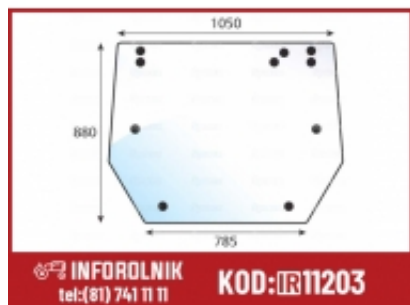

Link do produktu: <https://inforolnik.pl/szyba-tylna-gorna-valmet-amp-valtra-33118300-v33118300-p-11203.html>

# Szyba tylna górna Valmet & Valtra 33118300 V33118300

Numer katalogowy **S.100449**

---