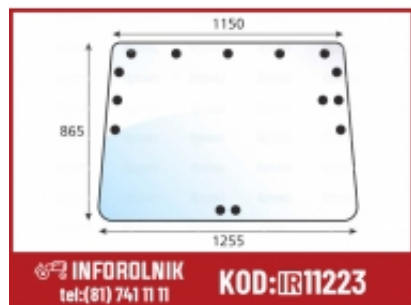

Link do produktu: <https://inforolnik.pl/szyba-tylna-gorna-renault-7700005509-7700017671-7700062092-p-11223.html>

# Szyba tylna górna Renault 7700005509 7700017671 7700062092

Numer katalogowy **S.100598**