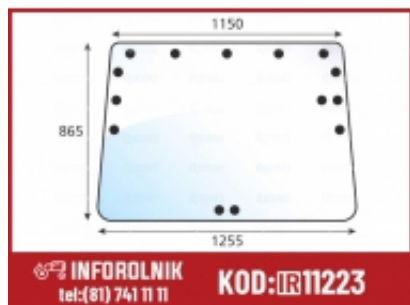

Link do produktu: <https://inforolnik.pl/szyba-tylna-gorna-renault-7700005509-7700017671-7700062092-p-11223.html>