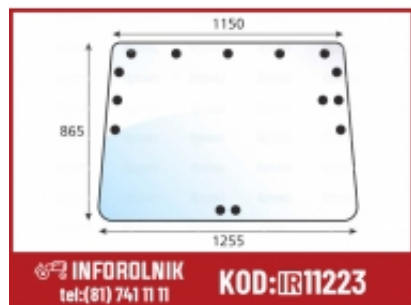

Link do produktu: <https://inforolnik.pl/szyba-tylna-gorna-renault-7700005509-7700017671-7700062092-p-11223.html>

Szyba tylna górna Renault 7700005509 7700017671 7700062092

Numer katalogowy **S.100598**