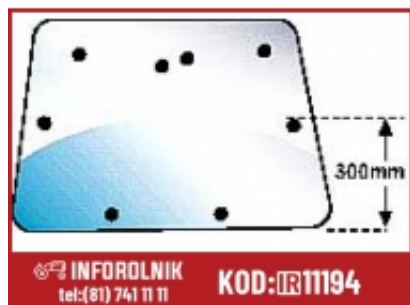

Link do produktu: <https://inforolnik.pl/szyba-tylna-gorna-massey-ferguson-3477716m1-p-11194.html>

## Szyba tylna górna Massey Ferguson 3477716M1

Cena w sklepie online **499,00 zł**

Czas wysyłki **2-3 dni**

Numer katalogowy **S.10010**