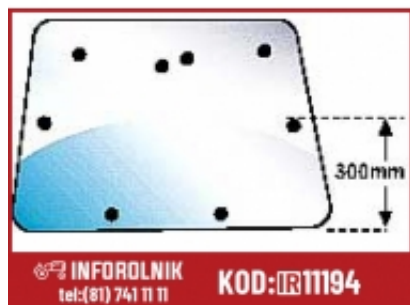

Link do produktu: <https://inforolnik.pl/szyba-tylna-gorna-massey-ferguson-3477716m1-p-11194.html>

Szyba tylna górna Massey Ferguson 3477716M1

Cena w sklepie online **319,00 zł**

Numer katalogowy **S.10010**

Opis produktu

8 Otworów montażowych Numery porównawcze: 3477716M1

Zastosowanie

Kliknij i zobacz inne części które również pasują do : [Massey Ferguson 342 \(300 Series\)](#)[Massey Ferguson 350 \(300 Series\)](#)[Massey Ferguson 352 \(300 Series\)](#)[Massey Ferguson 355 \(300 Series\)](#)[Massey Ferguson 360 \(300 Series\)](#)[Massey Ferguson 362 \(300 Series\)](#)[Massey Ferguson 365 \(300 Series\)](#)[Massey Ferguson 372 \(300 Series\)](#)[Massey Ferguson 375 \(300 Series\)](#)[Massey Ferguson 382 \(300 Series\)](#)[Massey Ferguson 390 \(300 Series\)](#)[Massey Ferguson 396 \(300 Series\)](#)[Massey Ferguson 398 \(300 Series\)](#)[Massey Ferguson 399 \(300 Series\)](#)