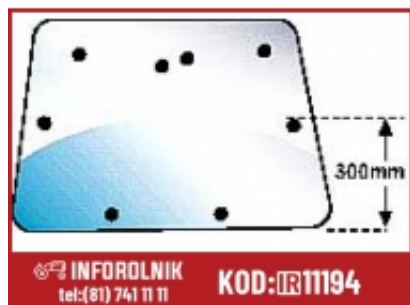

Link do produktu: <https://inforolnik.pl/szyba-tylna-gorna-massey-ferguson-3477716m1-p-11194.html>

# Szyba tylna górna Massey Ferguson 3477716M1

Cena w sklepie online **499,00 zł**

Czas wysyłki **2-3 dni**

Numer katalogowy **S.10010**