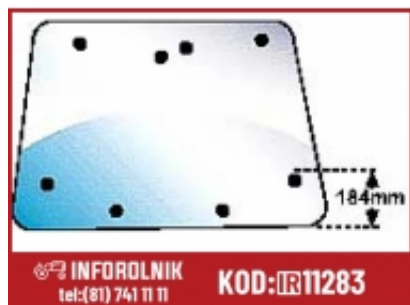

Link do produktu: <https://inforolnik.pl/szyba-tylna-gorna-massey-ferguson-3476182m1-p-11283.html>

# Szyba tylna górna Massey Ferguson 3476182M1

Cena w sklepie online **360,00 zł**

Numer katalogowy **S.10009**