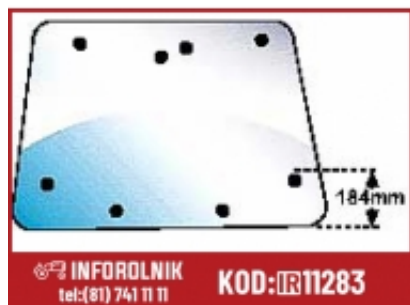

Link do produktu: <https://inforolnik.pl/szyba-tylna-gorna-massey-ferguson-3476182m1-p-11283.html>

Szyba tylna górna Massey Ferguson 3476182M1

Cena w sklepie online **351,00 zł**

Czas wysyłki **2-3 dni**

Numer katalogowy **S.10009**

Opis produktu

8 Otworów montażowych Numery porównawcze: 3476182M1

Zastosowanie

Kliknij i zobacz inne części które również pasują do : [Massey Ferguson 342 \(300 Series\)](#)[Massey Ferguson 350 \(300 Series\)](#)[Massey Ferguson 352 \(300 Series\)](#)[Massey Ferguson 355 \(300 Series\)](#)[Massey Ferguson 360 \(300 Series\)](#)[Massey Ferguson 362 \(300 Series\)](#)[Massey Ferguson 365 \(300 Series\)](#)[Massey Ferguson 372 \(300 Series\)](#)[Massey Ferguson 375 \(300 Series\)](#)[Massey Ferguson 382 \(300 Series\)](#)[Massey Ferguson 390 \(300 Series\)](#)[Massey Ferguson 396 \(300 Series\)](#)[Massey Ferguson 398 \(300 Series\)](#)[Massey Ferguson 399 \(300 Series\)](#)