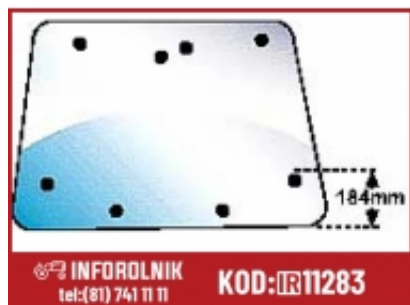

Link do produktu: <https://inforolnik.pl/szyba-tylna-gorna-massey-ferguson-3476182m1-p-11283.html>

Szyba tylna górna Massey Ferguson 3476182M1

Cena w sklepie online **360,00 zł**

Numer katalogowy **S.10009**