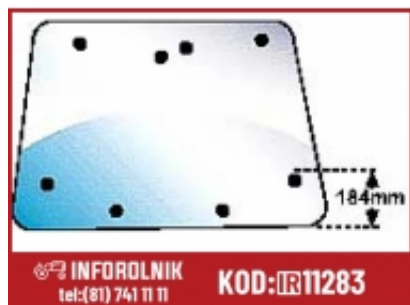

Link do produktu: <https://inforolnik.pl/szyba-tylna-gorna-massey-ferguson-3476182m1-p-11283.html>

## Szyba tylna górna Massey Ferguson 3476182M1

Cena w sklepie online **360,00 zł**

Numer katalogowy **S.10009**

---