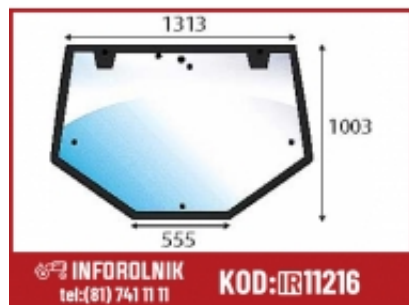

Link do produktu: <https://inforolnik.pl/szyba-tylna-gorna-ford-new-holland-86002901-p-11216.html>

## Szyba tylna górna Ford New Holland 86002901

Cena w sklepie online **559,00 zł**

Numer katalogowy **S.100546**

---