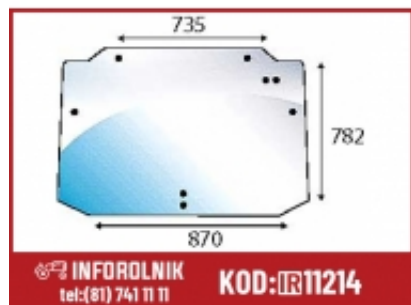

Link do produktu: <https://inforolnik.pl/szyba-tylna-gorna-ford-new-holland-44911502-p-11214.html>

Szyba tylna górna Ford New Holland 44911502

Cena w sklepie online **440,00 zł**

Czas wysyłki **2-3 dni**

Numer katalogowy **S.100528**

Opis produktu

8 Otworów montażowych Numery porównawcze: 44911502

Zastosowanie

Kliknij i zobacz inne części które również pasują do : [Case IH JX1060C](#)[Case IH JX1070C](#)[Case IH JX1075C](#)[Ford New Holland TN55 \(TN Series\)](#)[Ford New Holland TN60A](#)[Ford New Holland TN65 \(TN Series\)](#)[Ford New Holland TN70 \(TN Series\)](#)[Ford New Holland TN70A](#)[Ford New Holland TN75 \(TN Series\)](#)[Ford New Holland TN75A](#)