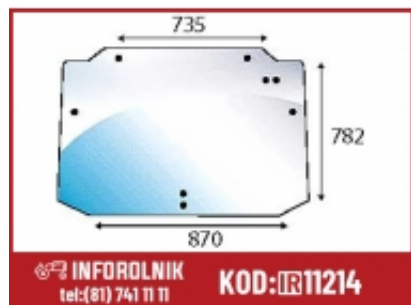

Link do produktu: <https://inforolnik.pl/szyba-tylna-gorna-ford-new-holland-44911502-p-11214.html>

## Szyba tylna górna Ford New Holland 44911502

Cena w sklepie online **611,00 zł**

Czas wysyłki **2-3 dni**

Numer katalogowy **S.100528**