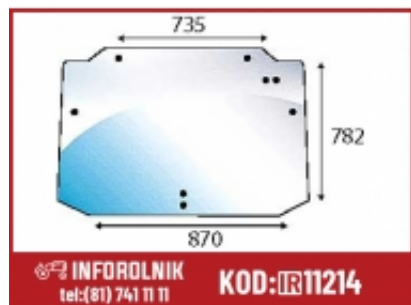

Link do produktu: <https://inforolnik.pl/szyba-tylna-gorna-ford-new-holland-44911502-p-11214.html>

Szyba tylna górna Ford New Holland 44911502

Cena w sklepie online **611,00 zł**

Czas wysyłki **2-3 dni**

Numer katalogowy **S.100528**

Opis produktu

8 Otworów montażowych Numery porównawcze: 44911502

Zastosowanie

Kliknij i zobacz inne części które również pasują do : [Case IH JX1060C](#)[Case IH JX1070C](#)[Case IH JX1075C](#)[Ford New Holland TN55 \(TN Series\)](#)[Ford New Holland TN60A](#)[Ford New Holland TN65 \(TN Series\)](#)[Ford New Holland TN70 \(TN Series\)](#)[Ford New Holland TN70A](#)[Ford New Holland TN75 \(TN Series\)](#)[Ford New Holland TN75A](#)