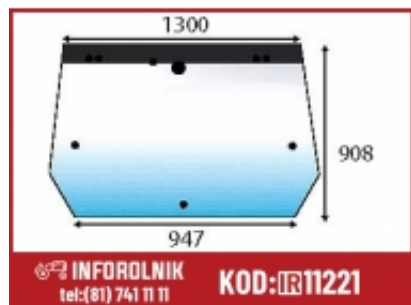

Link do produktu: <https://inforolnik.pl/szyba-tylna-gorna-case-ih-82016997-p-11221.html>

Szyba tylna górna Case IH 82016997

Cena w sklepie online **424,00 zł**

Czas wysyłki **2-3 dni**

Numer katalogowy **S.100591**