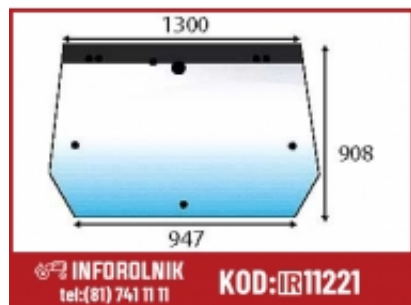

Link do produktu: <https://inforolnik.pl/szyba-tylna-gorna-case-ih-82016997-p-11221.html>

Szyba tylna górna Case IH 82016997

Cena w sklepie online **311,00 zł**

Czas wysyłki **2-3 dni**

Numer katalogowy **S.100591**