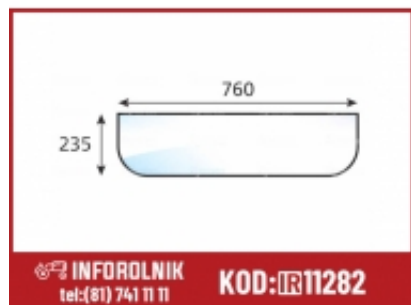

Link do produktu: <https://inforolnik.pl/szyba-tylna-dolna-fendt-515810050010-p-11282.html>

# Szyba tylna dolna Fendt 515810050010

Cena w sklepie online **167,00 zł**

Czas wysyłki **2-3 dni**

Numer katalogowy **S.137111**

## Opis produktu

Numer porównawcze: 515810050010