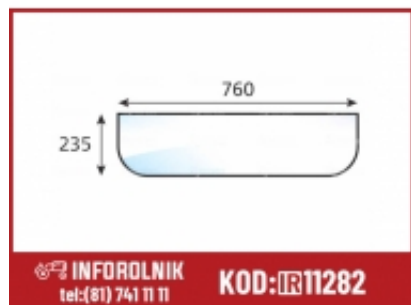

Link do produktu: <https://inforolnik.pl/szyba-tylna-dolna-fendt-515810050010-p-11282.html>

# Szyba tylna dolna Fendt 515810050010

Cena w sklepie online **167,00 zł**

Czas wysyłki **2-3 dni**

Numer katalogowy **S.137111**

## Opis produktu

Numer porównawczy: 515810050010