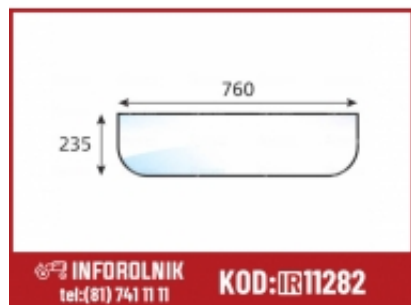

Link do produktu: <https://inforolnik.pl/szyba-tylna-dolna-fendt-515810050010-p-11282.html>

## Opis produktu

Numer porównawczy: 515810050010