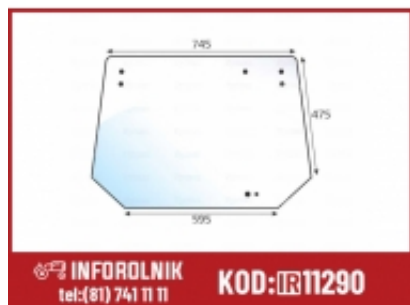

Link do produktu: <https://inforolnik.pl/szyba-tylna-deutz-fahr-04401521-p-11290.html>

Szyba tylna Deutz-Fahr 04401521

Cena w sklepie online **590,00 zł**

Numer katalogowy **S.102478**

Opis produktu

Numer porównawczy: 04401521