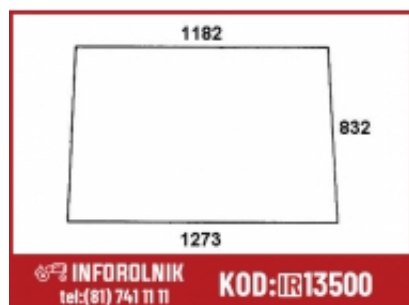

Link do produktu: <https://inforolnik.pl/szyba-przednia-zetor-59117937-p-13500.html>

## Opis produktu

Numery porównawcze: 59117937