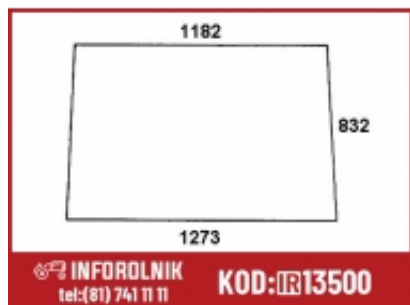

Link do produktu: <https://inforolnik.pl/szyba-przednia-zetor-59117937-p-13500.html>

Szyba przednia Zetor 59117937

Numer katalogowy **S.64981**

Opis produktu

Numery porównawcze: 59117937

Zastosowanie

Kliknij i zobacz inne części które również pasują do : [Zetor 3320 \(UR1 Series\)](#)[Zetor 3340 \(UR1 Series\)](#)[Zetor 4320 \(UR1 Series\)](#)[Zetor 4340 \(UR1 Series\)](#)[Zetor 5011 \(UR1 Series\)](#)[Zetor 5211 \(UR1 Series\)](#)[Zetor 5245 \(UR1 Series\)](#)[Zetor 5320 \(UR1 Series\)](#)[Zetor 6011 \(UR1 Series\)](#)[Zetor 6045 \(UR1 Series\)](#)[Zetor 6211 \(UR1 Series\)](#)[Zetor 6245 \(UR1 Series\)](#)[Zetor 6320 \(UR1 Series\)](#)[Zetor 6340 \(UR1 Series\)](#)[Zetor 7011 \(UR1 Series\)](#)[Zetor 7045 \(UR1 Series\)](#)[Zetor 7045H](#)[Zetor 7211 \(UR1 Series\)](#)[Zetor 7245 \(UR1 Series\)](#)[Zetor 7320 \(UR1 Series\)](#)[Zetor 7340 \(UR1 Series\)](#)[Zetor 7711 \(UR1 Series\)](#)[Zetor 7745 \(UR1 Series\)](#)