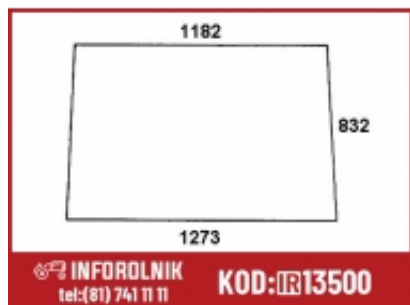

Link do produktu: <https://inforolnik.pl/szyba-przednia-zetor-59117937-p-13500.html>

# Szyba przednia Zetor 59117937

Numer katalogowy **S.64981**

---

## Opis produktu

Numery porównawcze: 59117937