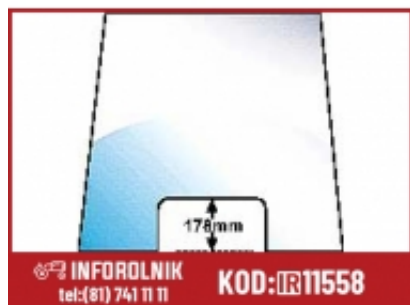

Link do produktu: <https://inforolnik.pl/szyba-przednia-massey-ferguson-3475991m1-p-11558.html>

Szyba przednia Massey Ferguson 3475991M1

Cena w sklepie online **676,00 zł**

Numer katalogowy **S.10001**

Opis produktu