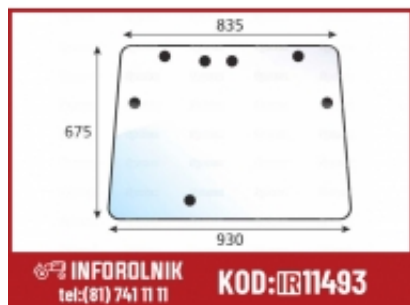

Link do produktu: <https://inforolnik.pl/szyba-przednia-massey-ferguson-3311744m91-p-11493.html>

Szyba przednia Massey Ferguson 3311744M91

Numer katalogowy **S.137107**

Opis produktu

Zabarwione Numery porównawcze: 3311744M91