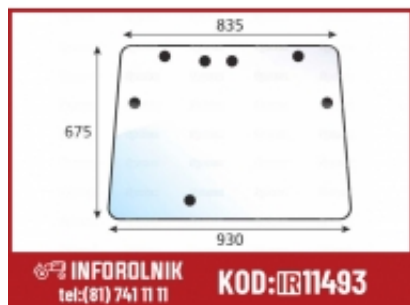

Link do produktu: <https://inforolnik.pl/szyba-przednia-massey-ferguson-3311744m91-p-11493.html>

# Szyba przednia Massey Ferguson 3311744M91

Numer katalogowy **S.137107**

---