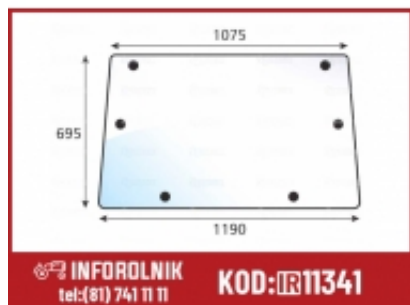

Link do produktu: <https://inforolnik.pl/szyba-przednia-gorna-massey-ferguson-3582711m1-p-11341.html>

Szyba przednia górna Massey Ferguson 3582711M1

Cena w sklepie online **1 554,00 zł**

Numer katalogowy **S.137129**