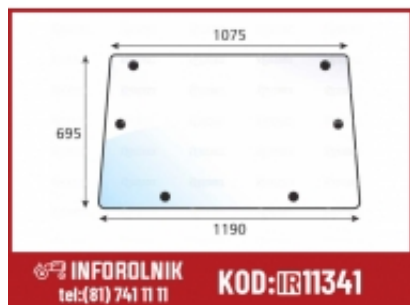

Link do produktu: <https://inforolnik.pl/szyba-przednia-gorna-massey-ferguson-3582711m1-p-11341.html>

Szyba przednia górna Massey Ferguson 3582711M1

Numer katalogowy **S.137129**

Opis produktu

Numery porównawcze: 3582711M1