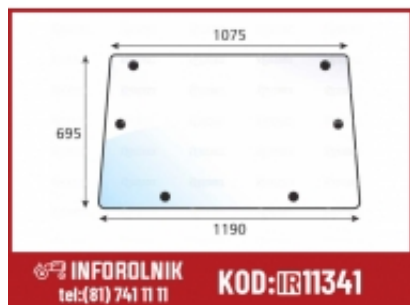

Link do produktu: <https://inforolnik.pl/szyba-przednia-gorna-massey-ferguson-3582711m1-p-11341.html>

# Szyba przednia górna Massey Ferguson 3582711M1

Numer katalogowy **S.137129**

---