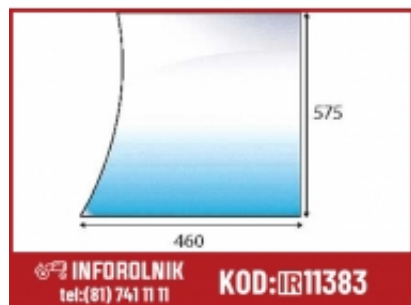

Link do produktu: <https://inforolnik.pl/szyba-przednia-dolna-lewa-strona-renault-7700035805-7700062365-p-11383.html>

## Szyba przednia dolna,LEWA STRONA Renault 7700035805 7700062365

Cena w sklepie online **680,00 zł**

Numer katalogowy **S.100643**