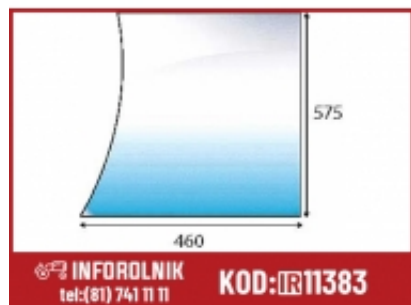

Link do produktu: <https://inforolnik.pl/szyba-przednia-dolna-lewa-strona-rent-7700035805-7700062365-p-11383.html>

Szyba przednia dolna,LEWA STRONA Renault 7700035805 7700062365

Numer katalogowy **S.100643**

Opis produktu

Wygięta Numery porównawcze: 7700035805 7700062365

Zastosowanie

Kliknij i zobacz inne części które również pasują do : [Claas ARES 546 RX](#)[Claas ARES 546 RZ](#)[Claas ARES 556 RX](#)[Claas ARES 556 RZ](#)[Claas ARES 566 RZ](#)[Claas ARES 616 RC](#)[Claas ARES 616 RX](#)[Claas ARES 616 RZ](#)[Claas ARES 656 RC](#)[Claas ARES 656 RZ](#)[Claas ARES 696 RZ](#)[Claas ARES 816 RZ](#)[QUADRISHIFT](#)[Claas ARES 826 RZ](#)[Claas ARES 836 RZ](#)[Renault Ares 540 \(Ares\)](#)[Renault Ares 546 \(Ares\)](#)[Renault Ares 550 \(Ares\)](#)[Renault Ares 556 \(Ares\)](#)[Renault Ares 566 \(Ares\)](#)[Renault Ares 610 \(Ares\)](#)[Renault Ares 616 \(Ares\)](#)[Renault Ares 620 \(Ares\)](#)[Renault Ares 626 \(Ares\)](#)[Renault Ares 630 \(Ares\)](#)[Renault Ares 636 \(Ares\)](#)[Renault Ares 640 \(Ares\)](#)[Renault Ares 696 \(Ares\)](#)[Renault Ares 710 \(Ares\)](#)[Renault Ares 715 \(Ares\)](#)[Renault Ares 720 \(Ares\)](#)[Renault Ares 725 \(Ares\)](#)[Renault Ares 735 \(Ares\)](#)[Renault Ares 815 \(Ares\)](#)[Renault Ares 816 \(Ares\)](#)[Renault Ares 825 \(Ares\)](#)[Renault Ares 826 \(Ares\)](#)[Renault Ares 836 \(Ares\)](#)[Renault ATLES 915](#)[Renault ATLES 925](#)[Renault ATLES 926](#)[Renault ATLES 935](#)[Renault ATLES 936](#)