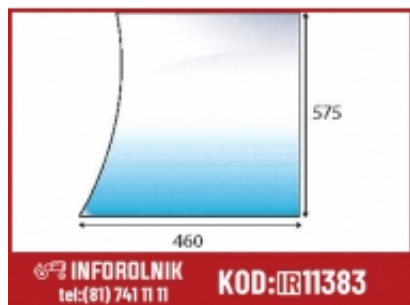

Link do produktu: <https://inforolnik.pl/szyba-przednia-dolna-lewa-strona-renault-7700035805-7700062365-p-11383.html>

Szyba przednia dolna,LEWA STRONA Renault 7700035805 7700062365

Numer katalogowy **S.100643**

Opis produktu

Wygięta Numery porównawcze: 7700035805 7700062365

Zastosowanie

Kliknij i zobacz inne części które również pasują do : [Claas ARES 546 RX](#)[Claas ARES 546 RZ](#)[Claas ARES 556 RX](#)[Claas ARES 556 RZ](#)[Claas ARES 566 RZ](#)[Claas ARES 616 RC](#)[Claas ARES 616 RX](#)[Claas ARES 616 RZ](#)[Claas ARES 656 RC](#)[Claas ARES 656 RZ](#)[Claas ARES 696 RZ](#)[Claas ARES 816 RZ](#)[QUADRISHIFT](#)[Claas ARES 826 RZ](#)[Claas ARES 836 RZ](#)[Renault Ares 540 \(Ares\)](#)[Renault Ares 546 \(Ares\)](#)[Renault Ares 550 \(Ares\)](#)[Renault Ares 556 \(Ares\)](#)[Renault Ares 566 \(Ares\)](#)[Renault Ares 610 \(Ares\)](#)[Renault Ares 616 \(Ares\)](#)[Renault Ares 620 \(Ares\)](#)[Renault Ares 626 \(Ares\)](#)[Renault Ares 630 \(Ares\)](#)[Renault Ares 636 \(Ares\)](#)[Renault Ares 640 \(Ares\)](#)[Renault Ares 696 \(Ares\)](#)[Renault Ares 710 \(Ares\)](#)[Renault Ares 715 \(Ares\)](#)[Renault Ares 720 \(Ares\)](#)[Renault Ares 725 \(Ares\)](#)[Renault Ares 735 \(Ares\)](#)[Renault Ares 815 \(Ares\)](#)[Renault Ares 816 \(Ares\)](#)[Renault Ares 825 \(Ares\)](#)[Renault Ares 826 \(Ares\)](#)[Renault Ares 836 \(Ares\)](#)[Renault ATLES 915](#)[Renault ATLES 925](#)[Renault ATLES 926](#)[Renault ATLES 935](#)[Renault ATLES 936](#)