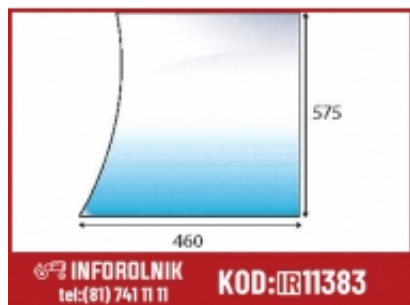

Link do produktu: <https://inforolnik.pl/szyba-przednia-dolna-lewa-strona-rent-7700035805-7700062365-p-11383.html>

Szyba przednia dolna,LEWA STRONA Renault 7700035805 7700062365

Numer katalogowy **S.100643**

Opis produktu

Wygięta Numery porównawcze: 7700035805 7700062365

Zastosowanie

Kliknij i zobacz inne części które również pasują do : [Claas ARES 546 RX](#)[Claas ARES 546 RZ](#)[Claas ARES 556 RX](#)[Claas ARES 556 RZ](#)[Claas ARES 566 RZ](#)[Claas ARES 616 RC](#)[Claas ARES 616 RX](#)[Claas ARES 616 RZ](#)[Claas ARES 656 RC](#)[Claas ARES 656 RZ](#)[Claas ARES 696 RZ](#)[Claas ARES 816 RZ](#)[QUADRISHIFT](#)[Claas ARES 826 RZ](#)[Claas ARES 836 RZ](#)[Renault Ares 540 \(Ares\)](#)[Renault Ares 546 \(Ares\)](#)[Renault Ares 550 \(Ares\)](#)[Renault Ares 556 \(Ares\)](#)[Renault Ares 566 \(Ares\)](#)[Renault Ares 610 \(Ares\)](#)[Renault Ares 616 \(Ares\)](#)[Renault Ares 620 \(Ares\)](#)[Renault Ares 626 \(Ares\)](#)[Renault Ares 630 \(Ares\)](#)[Renault Ares 636 \(Ares\)](#)[Renault Ares 640 \(Ares\)](#)[Renault Ares 696 \(Ares\)](#)[Renault Ares 710 \(Ares\)](#)[Renault Ares 715 \(Ares\)](#)[Renault Ares 720 \(Ares\)](#)[Renault Ares 725 \(Ares\)](#)[Renault Ares 735 \(Ares\)](#)[Renault Ares 815 \(Ares\)](#)[Renault Ares 816 \(Ares\)](#)[Renault Ares 825 \(Ares\)](#)[Renault Ares 826 \(Ares\)](#)[Renault Ares 836 \(Ares\)](#)[Renault ATLES 915](#)[Renault ATLES 925](#)[Renault ATLES 926](#)[Renault ATLES 935](#)[Renault ATLES 936](#)