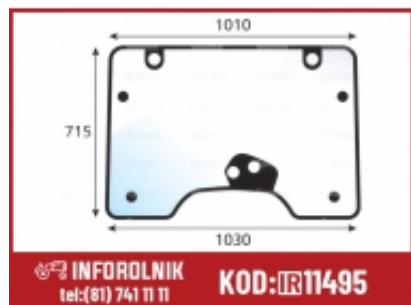

Link do produktu: <https://inforolnik.pl/szyba-przednia-deutz-fahr-001422910-p-11495.html>

Szyba przednia Deutz-Fahr 001422910

Cena w sklepie online **3 097,00 zł**

Numer katalogowy **S.137126**

Opis produktu

Zabarwione Numery porównawcze: 001422910

Zastosowanie

Kliknij i zobacz inne części które również pasują do : [Deutz-Fahr Agrokid 230 \(Various\)](#)[Deutz-Fahr AGROKID 35](#)[Deutz-Fahr AGROKID 45](#)[Deutz-Fahr AgroKid 55 \(AgroKid Series\)](#)[Same SOLARIS 35](#)[Same SOLARIS 45](#)[Same SOLARIS 55](#)