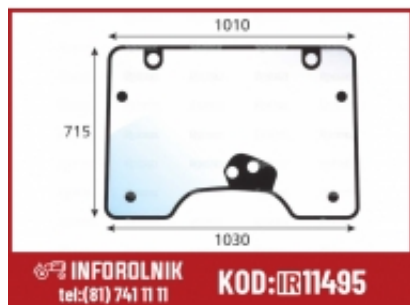

Link do produktu: <https://inforolnik.pl/szyba-przednia-deutz-fahr-001422910-p-11495.html>

Szyba przednia Deutz-Fahr 001422910

Numer katalogowy **S.137126**

Opis produktu

Zabarwione Numery porównawcze: 001422910