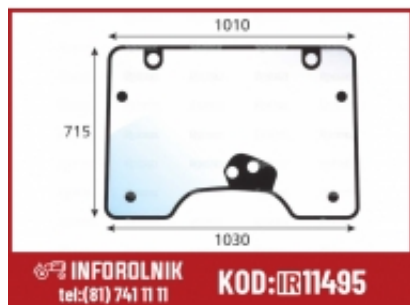

Link do produktu: <https://inforolnik.pl/szyba-przednia-deutz-fahr-001422910-p-11495.html>

# Szyba przednia Deutz-Fahr 001422910

Numer katalogowy **S.137126**

---