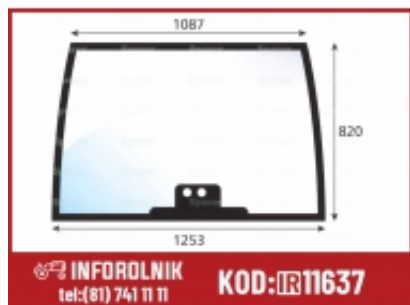

Link do produktu: <https://inforolnik.pl/szyba-kabiny-fendt-g816810040050-g816810040050-p-11637.html>

Szyba kabiny Fendt G816.810.040.050 G816810040050

Numer katalogowy **S.102396**

Opis produktu

Numery porównawcze: G816.810.040.050 G816810040050