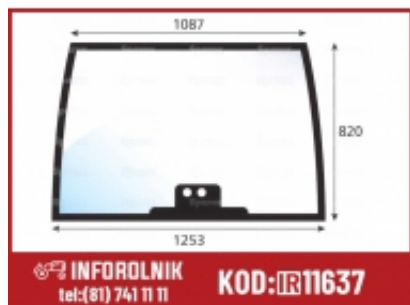

Link do produktu: <https://inforolnik.pl/szyba-kabiny-fendt-g816810040050-g816810040050-p-11637.html>