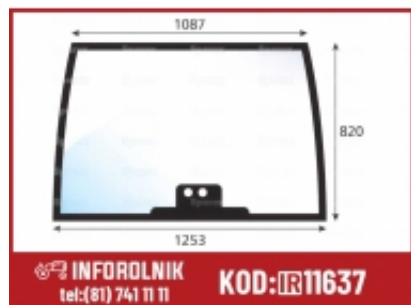

Link do produktu: <https://inforolnik.pl/szyba-kabiny-fendt-g816810040050-g816810040050-p-11637.html>

Szyba kabiny Fendt G816.810.040.050 G816810040050

Numer katalogowy **S.102396**

Opis produktu

Numery porównawcze: G816.810.040.050 G816810040050