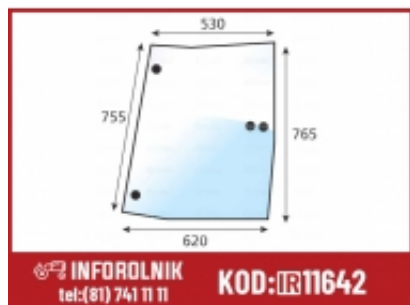

Link do produktu: <https://inforolnik.pl/szyba-kabiny-fendt-816810040431-p-11642.html>