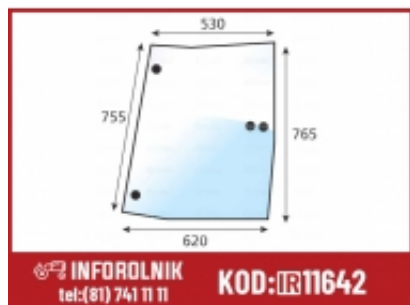

Link do produktu: <https://infolnik.pl/szyba-kabiny-fendt-816810040431-p-11642.html>

Szyba kabiny Fendt 816810040431

Numer katalogowy **S.102417**

Opis produktu

Numery porównawcze: 816810040431

Zastosowanie