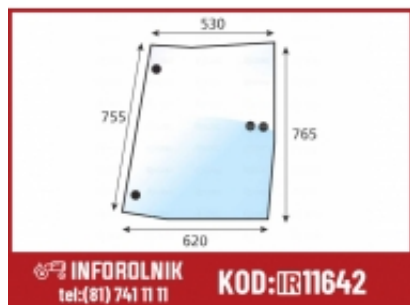

Link do produktu: <https://inforolnik.pl/szyba-kabiny-fendt-816810040431-p-11642.html>

Szyba kabiny Fendt 816810040431

Cena w sklepie online **827,00 zł**

Numer katalogowy **S.102417**

Opis produktu

Numery porównawcze: 816810040431