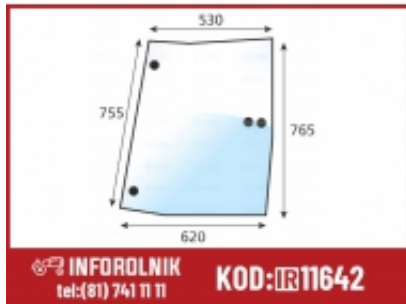

Link do produktu: <https://inforolnik.pl/szyba-kabiny-fendt-816810040431-p-11642.html>

Szyba kabiny Fendt 816810040431

Numer katalogowy **S.102417**

Opis produktu

Numery porównawcze: 816810040431

Zastosowanie