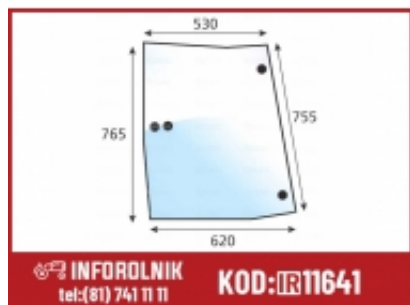

Link do produktu: <https://inforolnik.pl/szyba-kabiny-fendt-816-810-040-421-816810040421-p-11641.html>

Szyba kabiny Fendt 816 810 040 421 816810040421

Numer katalogowy **S.102416**

Opis produktu

Numery porównawcze: 816 810 040 421 816810040421