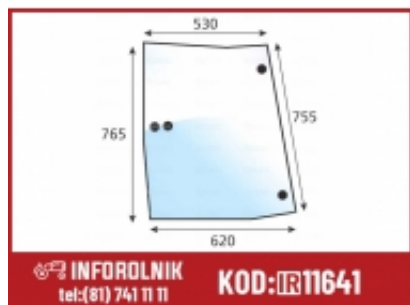

Link do produktu: <https://inforolnik.pl/szyba-kabiny-fendt-816-810-040-421-816810040421-p-11641.html>