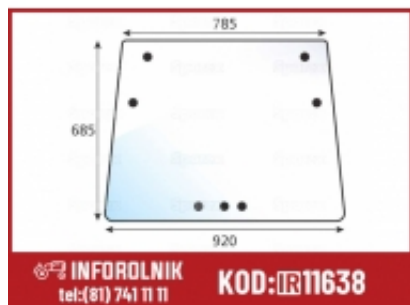

Link do produktu: <https://inforolnik.pl/szyba-kabiny-fendt-205-810-040-401-205810040401-p-11638.html>

# Szyba kabiny Fendt 205 810 040 401 205810040401

Numer katalogowy **S.102400**

---