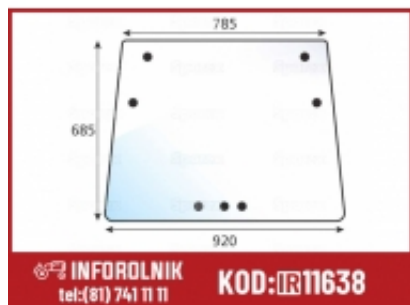

Link do produktu: <https://inforolnik.pl/szyba-kabiny-fendt-205-810-040-401-205810040401-p-11638.html>

Szyba kabiny Fendt 205 810 040 401 205810040401

Numer katalogowy **S.102400**

Opis produktu

Numery porównawcze: 205 810 040 401 205810040401