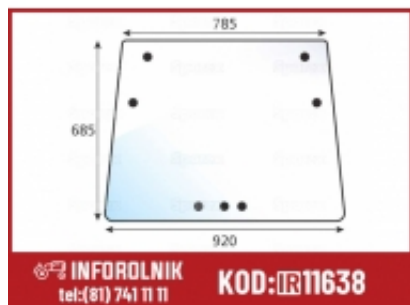

Dane aktualne na dzień: 04-04-2025 18:24

Link do produktu: <https://inforolnik.pl/szyba-kabiny-fendt-205-810-040-401-205810040401-p-11638.html>

Szyba kabiny Fendt 205 810 040 401 205810040401

Cena w sklepie online **795,00 zł**

Numer katalogowy **S.102400**

Opis produktu

Numery porównawcze: 205 810 040 401 205810040401