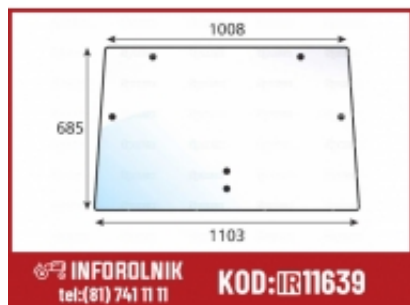

Link do produktu: <https://inforolnik.pl/szyba-kabiny-deutz-fahr-00097702040-p-11639.html>