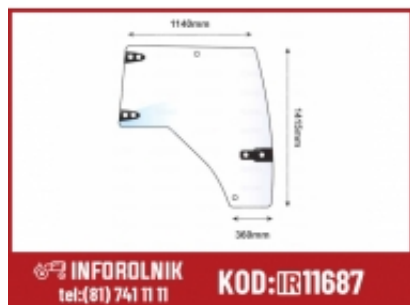

Link do produktu: <https://inforolnik.pl/szyba-drzwi-prawa-strona-mccormick-708956a3-p-11687.html>

# Szyba drzwi PRAWA STRONA McCormick 708956A3

Numer katalogowy **S.118311**

---