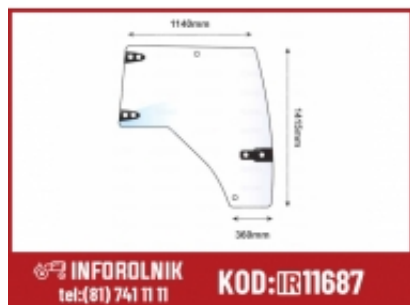

Link do produktu: <https://inforolnik.pl/szyba-drzwi-prawa-strona-mccormick-708956a3-p-11687.html>

Szyba drzwi PRAWA STRONA McCormick 708956A3

Numer katalogowy **S.118311**

Opis produktu

Numery porównawcze: 708956A3