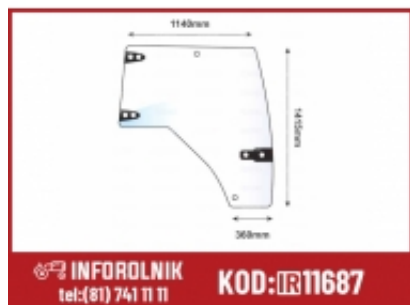

Link do produktu: <https://inforolnik.pl/szyba-drzwi-prawa-strona-mccormick-708956a3-p-11687.html>

Szyba drzwi PRAWA STRONA McCormick 708956A3

Cena w sklepie online **1 801,00 zł**

Numer katalogowy **S.118311**