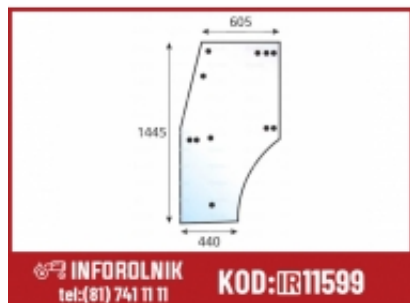

Dane aktualne na dzień: 05-07-2026 02:35

Link do produktu: <https://inforolnik.pl/szyba-drzwi-prawa-strona-massey-ferguson-3311679m91-3311679m92-3311779m91-p-11599.html>

Szyba drzwi PRAWA STRONA Massey Ferguson 3311679M91 3311679M92 3311779M91

Numer katalogowy

S.137089

Opis produktu

Zabarwiony Numery porównawcze: 3311679M91 3311679M92 3311779M91

Zastosowanie

Kliknij i zobacz inne części które również pasują do : [Massey Ferguson 354S](#)[Massey Ferguson 364S](#)[Massey Ferguson 374S](#)[Massey Ferguson 384S](#)[Massey Ferguson 394S](#)