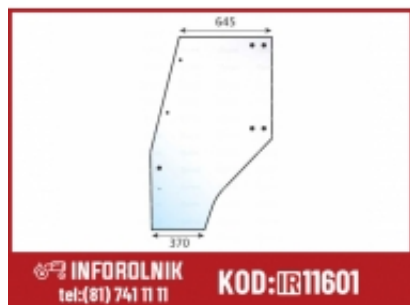

Link do produktu: <https://inforolnik.pl/szyba-drzwi-prawa-strona-deutz-fahr-4400341-p-11601.html>

# Szyba drzwi PRAWA STRONA Deutz-Fahr 4400341

Numer katalogowy **S.150611**

---