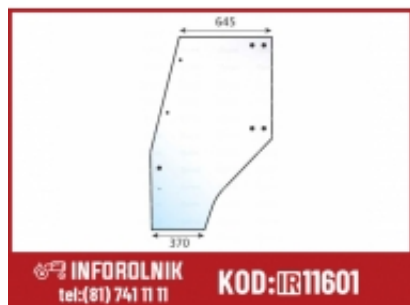

Link do produktu: <https://inforolnik.pl/szyba-drzwi-prawa-strona-deutz-fahr-4400341-p-11601.html>

Szyba drzwi PRAWA STRONA Deutz-Fahr 4400341

Cena w sklepie online **1 039,00 zł**

Numer katalogowy **S.150611**