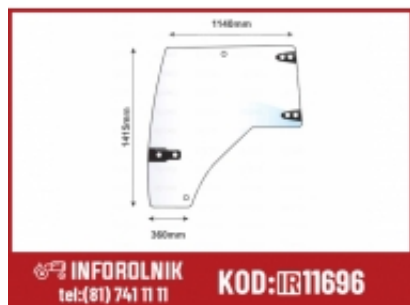

Link do produktu: <https://inforolnik.pl/szyba-drzwi-lewa-strona-mccormick-709000a3-p-11696.html>

Szyba drzwi LEWA STRONA McCormick 709000A3

Cena w sklepie online **1 608,00 zł**

Numer katalogowy **S.118310**