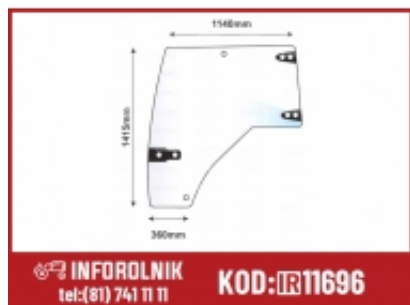

Link do produktu: <https://inforolnik.pl/szyba-drzwi-lewa-strona-mccormick-709000a3-p-11696.html>

# Szyba drzwi LEWA STRONA McCormick 709000A3

Numer katalogowy **S.118310**

---