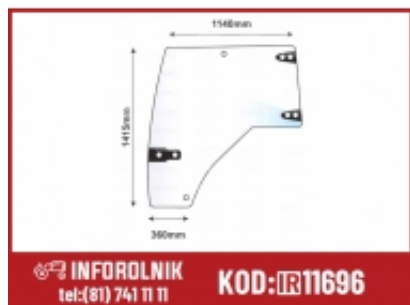

Link do produktu: <https://inforolnik.pl/szyba-drzwi-lewa-strona-mccormick-709000a3-p-11696.html>