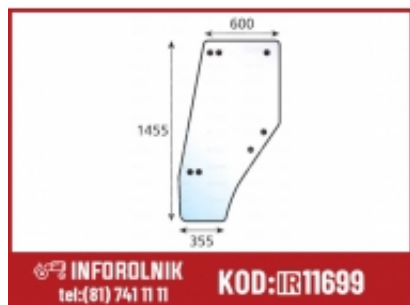

Link do produktu: <https://inforolnik.pl/szyba-drzwi-lewa-strona-massey-ferguson-3547695m1-p-11699.html>

Szyba drzwi LEWA STRONA Massey Ferguson 3547695M1

Numer katalogowy **S.137124**

Opis produktu

Zabarwiony Numery porównawcze: 3547695M1