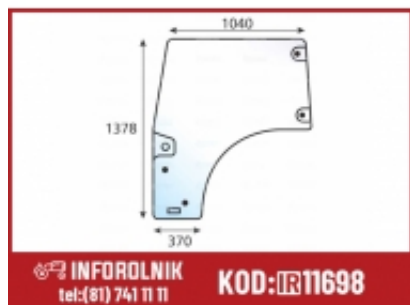

Link do produktu: <https://inforolnik.pl/szyba-drzwi-lewa-strona-deutz-fahr-00155691040-p-11698.html>

Szyba drzwi LEWA STRONA Deutz-Fahr 00155691040

Cena w sklepie online **1 038,00 zł**

Numer katalogowy **S.137096**