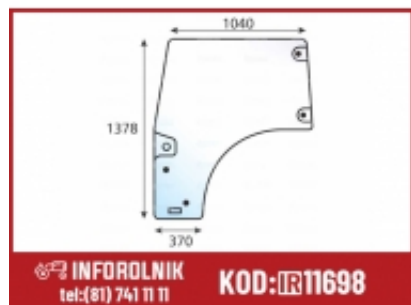

Link do produktu: <https://inforolnik.pl/szyba-drzwi-lewa-strona-deutz-fahr-00155691040-p-11698.html>

## Szyba drzwi LEWA STRONA Deutz-Fahr 00155691040

Cena w sklepie online **1 309,00 zł**

Czas wysyłki **2-3 dni**

Numer katalogowy **S.137096**