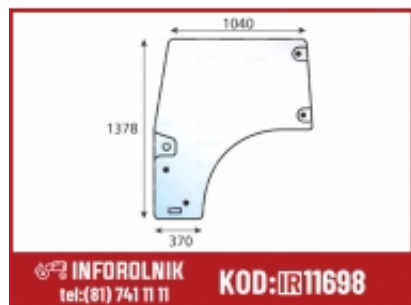

Link do produktu: <https://inforolnik.pl/szyba-drzwi-lewa-strona-deutz-fahr-00155691040-p-11698.html>

Szyba drzwi LEWA STRONA Deutz-Fahr 00155691040

Cena w sklepie online **1 038,00 zł**

Numer katalogowy **S.137096**