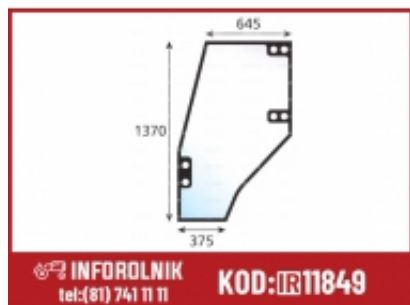

Link do produktu: <https://inforolnik.pl/szyba-drzwi-deutz-fahr-04402777-p-11849.html>

Szyba drzwi Deutz-Fahr 04402777

Cena w sklepie online **4 568,00 zł**

Numer katalogowy **S.137119**

Opis produktu

Numer porównawczy: 04402777