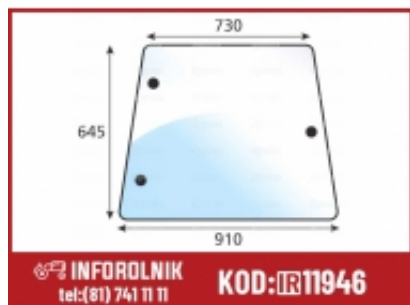

Link do produktu: <https://inforolnik.pl/szyba-boczna-lewaprawa-strona-deutz-fahr-04363398-p-11946.html>

## Szyba boczna,LEWA/PRAWA STRONA Deutz-Fahr 04363398

Cena w sklepie online **413,00 zł**

Numer katalogowy **S.100700**