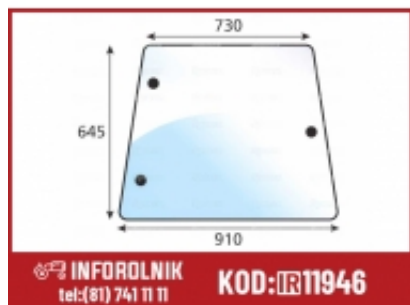

Link do produktu: <https://inforolnik.pl/szyba-boczna-lewaprawa-strona-deutz-fahr-04363398-p-11946.html>

# Szyba boczna,LEWA/PRAWA STRONA Deutz-Fahr 04363398

Numer katalogowy **S.100700**

---