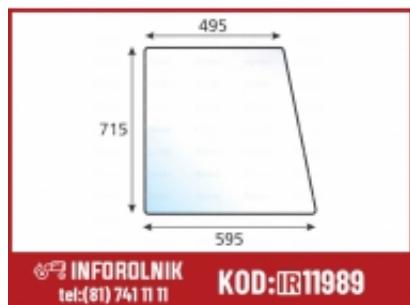

Link do produktu: <https://inforolnik.pl/szyba-boczna-lewaprawa-case-ih-3226350r1-p-11989.html>

Szyba boczna Lewa/Prawa Case IH 3226350R1

Numer katalogowy **S.137128**

Opis produktu

Zabarwiony Numery porównawcze: 3226350R1