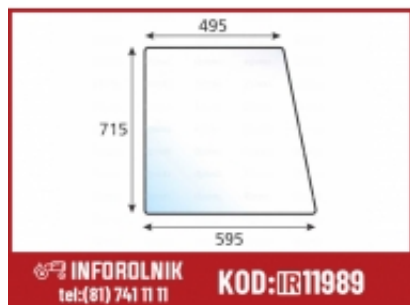

Link do produktu: <https://inforolnik.pl/szyba-boczna-lewaprawa-case-ih-3226350r1-p-11989.html>

Szyba boczna Lewa/Prawa Case IH 3226350R1

Cena w sklepie online **409,00 zł**

Numer katalogowy **S.137128**