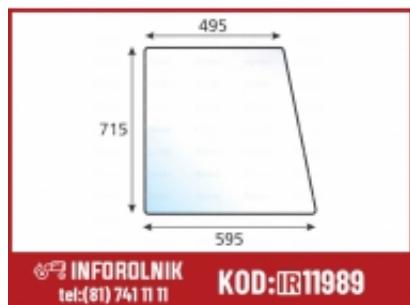

Link do produktu: <https://inforolnik.pl/szyba-boczna-lewaprawa-case-ih-3226350r1-p-11989.html>

# Szyba boczna Lewa/Prawa Case IH 3226350R1

Numer katalogowy **S.137128**

---