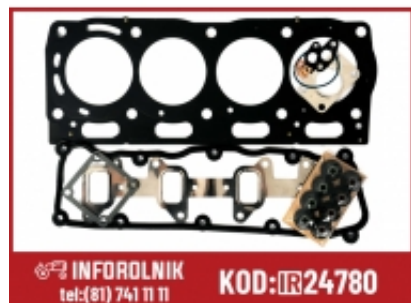

Link do produktu: <https://inforolnik.pl/komplet-uszczelki-gora-silnika-4-cyl-landini-massey-ferguson-perkins-u5lt0350-u5lt0354-4225163m91-4225545m91-u5lt0357-p-24780.html>

# Komplet uszczelki - góra silnika - 4 cyl. Landini Massey Ferguson Perkins U5LT0350 U5LT0354 4225163M91 4225545M91 U5LT0357

Cena w sklepie online	<b>270,00 zł</b>
Czas wysyłki	<b>2-3 dni</b>
Numer katalogowy	<b>S.43914</b>