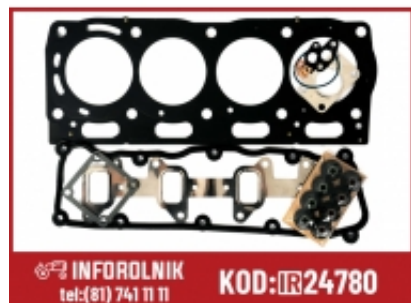

Link do produktu: <https://inforolnik.pl/komplet-uszczelki-gora-silnika-4-cyl-landini-massey-ferguson-perkins-u5lt0350-u5lt0354-4225163m91-4225545m91-u5lt0357-p-24780.html>

Komplet uszczelki - góra silnika - 4 cyl. Landini Massey Ferguson Perkins U5LT0350 U5LT0354 4225163M91 4225545M91 U5LT0357