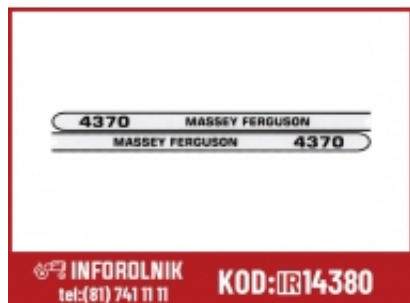

Dane aktualne na dzień: 23-05-2026 08:51

Link do produktu: <https://inforolnik.pl/emblemat-komplet-naklejka-mf-4370-massey-ferguson-3814728m1-3823964m1-3823965m1-p-14380.html>

Emblemat- komplet (naklejka) MF 4370 Massey Ferguson 3814728M1 3823964M1 3823965M1