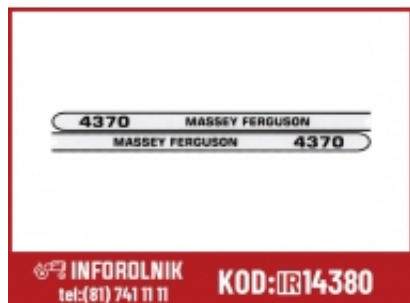

Dane aktualne na dzień: 08-04-2026 07:09

Link do produktu: <https://inforolnik.pl/emblemat-komplet-naklejka-mf-4370-massey-ferguson-3814728m1-3823964m1-3823965m1-p-14380.html>

Emblemat- komplet (naklejka) MF 4370 Massey Ferguson 3814728M1 3823964M1 3823965M1