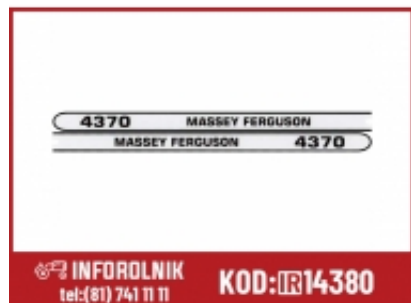

Dane aktualne na dzień: 07-07-2026 12:07

Link do produktu: <https://inforolnik.pl/emblemat-komplet-naklejka-mf-4370-massey-ferguson-3814728m1-3823964m1-3823965m1-p-14380.html>

Emblemat- komplet (naklejka) MF 4370 Massey Ferguson 3814728M1 3823964M1 3823965M1