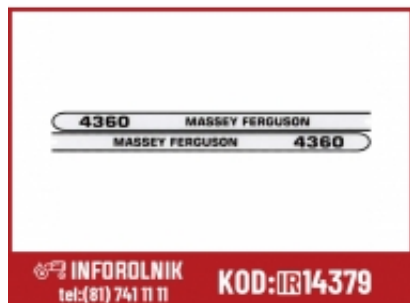

Dane aktualne na dzień: 23-05-2026 08:06

Link do produktu: <https://inforolnik.pl/emblemat-komplet-naklejka-mf-4360-massey-ferguson-3814728m1-3814729m1-3823968m1-3823969m1-p-14379.html>

Emblemat- komplet (naklejka) MF 4360 Massey Ferguson 3814728M1 3814729M1 3823968M1 3823969M1