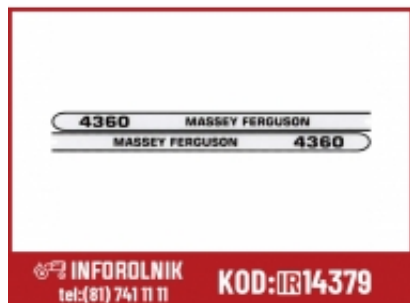

Dane aktualne na dzień: 07-07-2026 12:07

Link do produktu: <https://inforolnik.pl/emblemat-komplet-naklejka-mf-4360-massey-ferguson-3814728m1-3814729m1-3823968m1-3823969m1-p-14379.html>

## Emblemat- komplet (naklejka) MF 4360 Massey Ferguson 3814728M1 3814729M1 3823968M1 3823969M1

Cena w sklepie online **82,00 zł**

Numer katalogowy **S.118325**

---