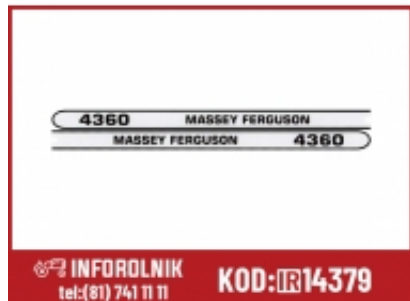

Dane aktualne na dzień: 07-04-2026 22:48

Link do produktu: <https://inforolnik.pl/emblemat-komplet-naklejka-mf-4360-massey-ferguson-3814728m1-3814729m1-3823968m1-3823969m1-p-14379.html>

Emblemat- komplet (naklejka) MF 4360 Massey Ferguson 3814728M1 3814729M1 3823968M1 3823969M1