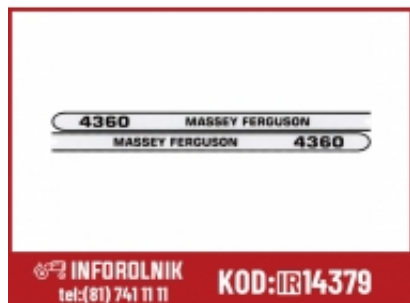

Dane aktualne na dzień: 05-04-2025 10:40

Link do produktu: <https://inforolnik.pl/emblemat-komplet-naklejka-mf-4360-massey-ferguson-3814728m1-3814729m1-3823968m1-3823969m1-p-14379.html>

Emblemat- komplet (naklejka) MF 4360 Massey Ferguson 3814728M1 3814729M1 3823968M1 3823969M1