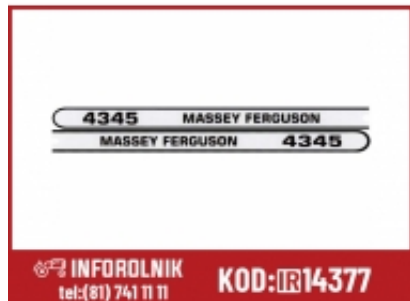

Dane aktualne na dzień: 05-04-2025 10:34

Link do produktu: <https://inforolnik.pl/emblemat-komplet-naklejka-mf-4345-massey-ferguson-3814726m1-3814727m1-3823972m1-3823973m1-p-14377.html>

## Emblemat- komplet (naklejka) MF 4345 Massey Ferguson 3814726M1 3814727M1 3823972M1 3823973M1

Cena w sklepie online **102,00 zł**

Czas wysyłki **2-3 dni**

Numer katalogowy **S.118323**

---