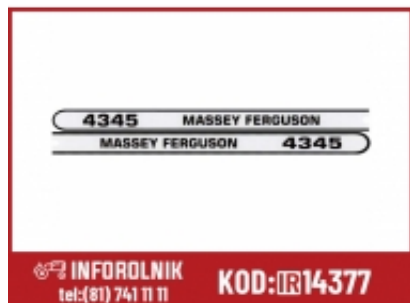

Dane aktualne na dzień: 20-05-2026 23:37

Link do produktu: <https://inforolnik.pl/emblemat-komplet-naklejka-mf-4345-massey-ferguson-3814726m1-3814727m1-3823972m1-3823973m1-p-14377.html>

Emblemat- komplet (naklejka) MF 4345 Massey Ferguson 3814726M1 3814727M1 3823972M1 3823973M1