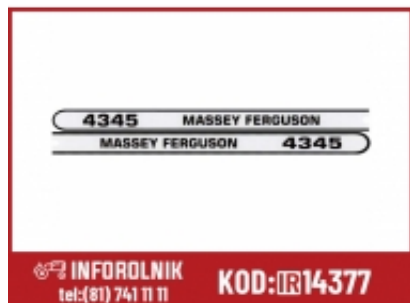

Dane aktualne na dzień: 02-04-2026 12:57

Link do produktu: <https://inforolnik.pl/emblemat-komplet-naklejka-mf-4345-massey-ferguson-3814726m1-3814727m1-3823972m1-3823973m1-p-14377.html>

Emblemat- komplet (naklejka) MF 4345 Massey Ferguson 3814726M1 3814727M1 3823972M1 3823973M1