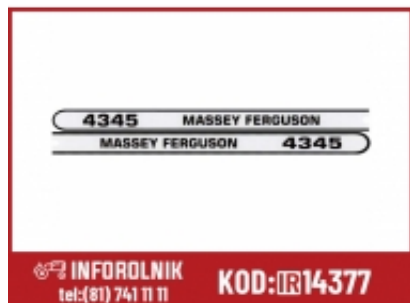

Dane aktualne na dzień: 05-07-2026 05:46

Link do produktu: <https://inforolnik.pl/emblemat-komplet-naklejka-mf-4345-massey-ferguson-3814726m1-3814727m1-3823972m1-3823973m1-p-14377.html>

Emblemat- komplet (naklejka) MF 4345 Massey Ferguson 3814726M1 3814727M1 3823972M1 3823973M1