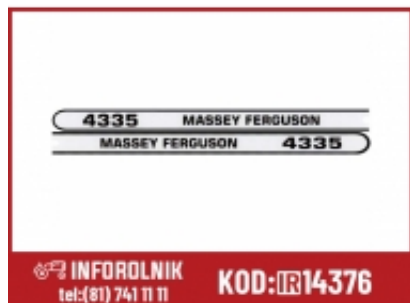

Dane aktualne na dzień: 05-04-2025 02:56

Link do produktu: <https://inforolnik.pl/emblemat-komplet-naklejka-mf-4335-massey-ferguson-3814726m1-3814727m1-3823974m1-3823975m1-p-14376.html>

Emblemat- komplet (naklejka) MF 4335 Massey Ferguson 3814726M1 3814727M1 3823974M1 3823975M1