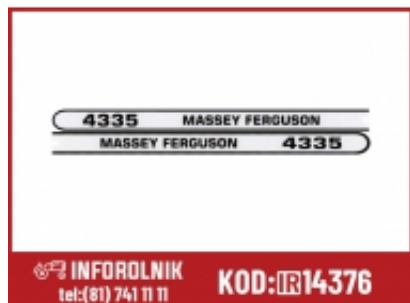

Dane aktualne na dzień: 14-06-2026 12:12

Link do produktu: <https://inforolnik.pl/emblemat-komplet-naklejka-mf-4335-massey-ferguson-3814726m1-3814727m1-3823974m1-3823975m1-p-14376.html>

# Emblemat- komplet (naklejka) MF 4335 Massey Ferguson 3814726M1 3814727M1 3823974M1 3823975M1

Cena w sklepie online **87,00 zł**

Numer katalogowy **S.118322**

---