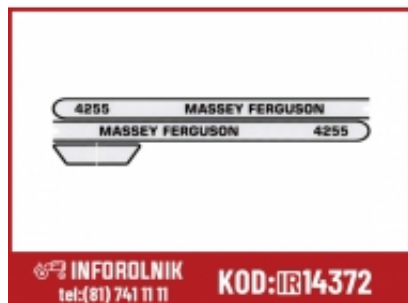

Dane aktualne na dzień: 22-05-2026 22:41

Link do produktu: <https://inforolnik.pl/emblemat-komplet-naklejka-mf-4255-massey-ferguson-3807920m1-3807921m1-3814726m1-3814727m1-p-14372.html>

# Emblemat- komplet (naklejka) MF 4255 Massey Ferguson 3807920M1 3807921M1 3814726M1 3814727M1

Cena w sklepie online **111,00 zł**

Numer katalogowy **S.118318**

---