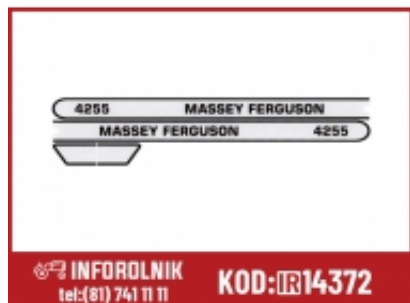

Dane aktualne na dzień: 07-07-2026 00:24

Link do produktu: <https://inforolnik.pl/emblemat-komplet-naklejka-mf-4255-massey-ferguson-3807920m1-3807921m1-3814726m1-3814727m1-p-14372.html>

Emblemat- komplet (naklejka) MF 4255 Massey Ferguson 3807920M1 3807921M1 3814726M1 3814727M1