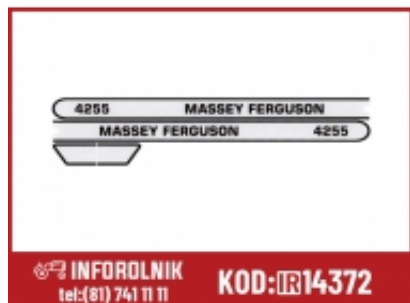

Dane aktualne na dzień: 07-04-2026 21:15

Link do produktu: <https://inforolnik.pl/emblemat-komplet-naklejka-mf-4255-massey-ferguson-3807920m1-3807921m1-3814726m1-3814727m1-p-14372.html>

## Emblemat- komplet (naklejka) MF 4255 Massey Ferguson 3807920M1 3807921M1 3814726M1 3814727M1

Cena w sklepie online **111,00 zł**

Czas wysyłki **2-3 dni**

Numer katalogowy **S.118318**

---