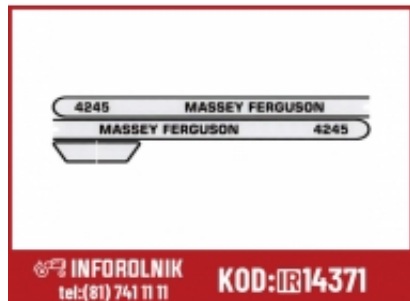

Dane aktualne na dzień: 05-04-2025 00:26

Link do produktu: <https://inforolnik.pl/emblemat-komplet-naklejka-mf-4245-massey-ferguson-3807924m1-3807925m1-3814726m1-3814727m1-p-14371.html>

Emblemat- komplet (naklejka) MF 4245 Massey Ferguson 3807924M1 3807925M1 3814726M1 3814727M1