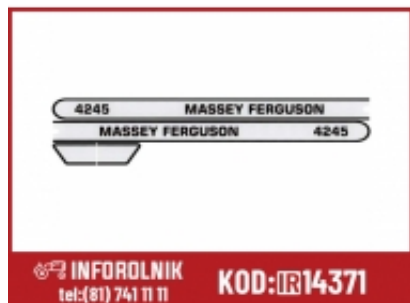

Dane aktualne na dzień: 19-04-2026 06:57

Link do produktu: <https://inforolnik.pl/emblemat-komplet-naklejka-mf-4245-massey-ferguson-3807924m1-3807925m1-3814726m1-3814727m1-p-14371.html>

## Emblemat- komplet (naklejka) MF 4245 Massey Ferguson 3807924M1 3807925M1 3814726M1 3814727M1

Cena w sklepie online **111,00 zł**

Czas wysyłki **2-3 dni**

Numer katalogowy **S.118316**

---