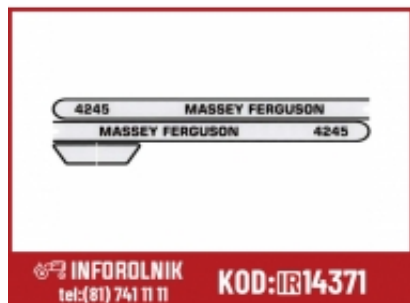

Dane aktualne na dzień: 04-12-2025 14:03

Link do produktu: <https://inforolnik.pl/emblemat-komplet-naklejka-mf-4245-massey-ferguson-3807924m1-3807925m1-3814726m1-3814727m1-p-14371.html>

## Emblemat- komplet (naklejka) MF 4245 Massey Ferguson 3807924M1 3807925M1 3814726M1 3814727M1

Cena w sklepie online **111,00 zł**

Czas wysyłki **2-3 dni**

Numer katalogowy **S.118316**

---