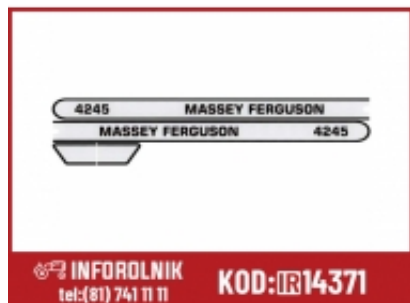

Dane aktualne na dzień: 03-06-2026 09:40

Link do produktu: <https://inforolnik.pl/emblemat-komplet-naklejka-mf-4245-massey-ferguson-3807924m1-3807925m1-3814726m1-3814727m1-p-14371.html>

Emblemat- komplet (naklejka) MF 4245 Massey Ferguson 3807924M1 3807925M1 3814726M1 3814727M1