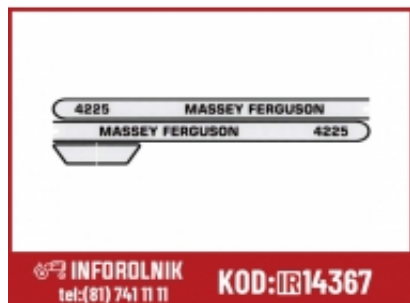

Dane aktualne na dzień: 05-04-2025 07:58

Link do produktu: <https://inforolnik.pl/emblemat-komplet-naklejka-mf-4225-massey-ferguson-3810688m1-3810689m1-3814726m1-3814727m1-p-14367.html>

Emblemat- komplet (naklejka) MF 4225 Massey Ferguson 3810688M1 3810689M1 3814726M1 3814727M1