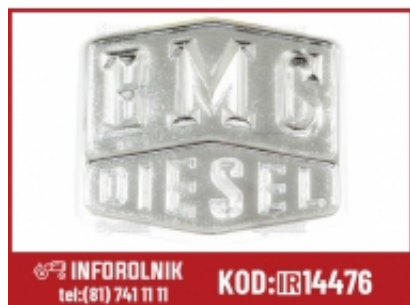

Dane aktualne na dzień: 23-05-2026 18:50

Link do produktu: <https://inforolnik.pl/emblemat-bmc-diesel-p-14476.html>

Emblemat BMC Diesel

Numer katalogowy

S.65626

Opis produktu