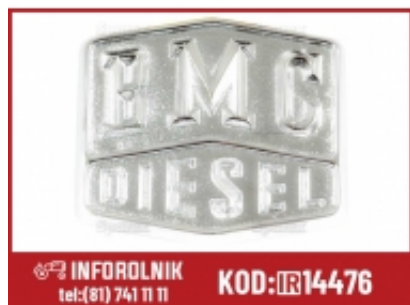

Dane aktualne na dzień: 07-07-2026 20:57

Link do produktu: <https://inforolnik.pl/emblemat-bmc-diesel-p-14476.html>

Emblemat BMC Diesel

Numer katalogowy

S.65626

Opis produktu