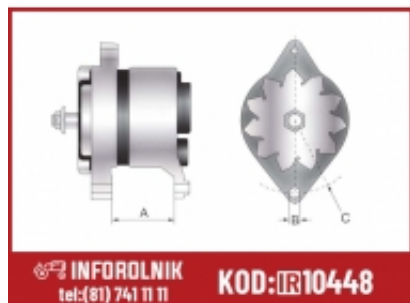

Link do produktu: <https://inforolnik.pl/alternator-mahle-28v-35-amper-bosch-fiat-iskra-lucas-0120488252-0120488253-0120488266-0120489410-0120489412-0120489612-0120489638-0120489792-012-p-10448.html>

# Alternator (Mahle) - 28V, 35 Amper Bosch Fiat Iskra Lucas 0120488252 0120488253 0120488266 0120489410 0120489412 0120489612 0120489638 0120489792 012

Cena w sklepie online **706,00 zł**

Czas wysyłki **2-3 dni**