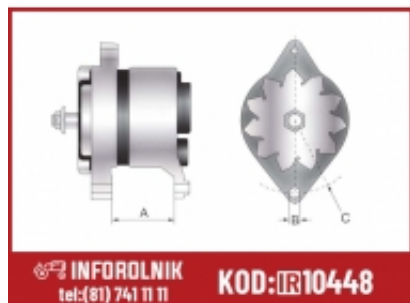

Link do produktu: <https://inforolnik.pl/alternator-mahle-28v-35-amper-bosch-fiat-iskra-lucas-0120488252-0120488253-0120488266-0120489410-0120489412-0120489612-0120489638-0120489792-012-p-10448.html>

Alternator (Mahle) - 28V, 35 Amper Bosch Fiat Iskra Lucas 0120488252 0120488253 0120488266 0120489410 0120489412 0120489612 0120489638 0120489792 012

Cena w sklepie online **706,00 zł**

Czas wysyłki **2-3 dni**

Numer katalogowy **S.137311**

Opis produktu

Numery porównawcze: 0120488252 0120488253 0120488266 0120489410 0120489412 0120489612 0120489638
0120489792 0120489793 0120489794 0120489795 0986031340 0986041940 4715786 4717871 4721890 4722724 4738563
4738569 4738570 4738571 4738772 4738775 4786913 4808519 4808526 4808528 77050550 88206020 98417133
98417134 98417201 IA0055 A0828 LRA00839