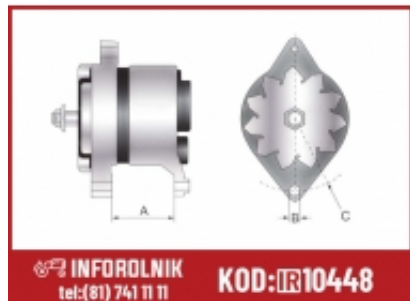

Link do produktu: <https://inforolnik.pl/alternator-mahle-28v-35-amper-bosch-fiat-iskra-lucas-0120488252-0120488253-0120488266-0120489410-0120489412-0120489612-0120489638-0120489792-012-p-10448.html>

Alternator (Mahle) - 28V, 35 Amper Bosch Fiat Iskra Lucas 0120488252 0120488253 0120488266 0120489410 0120489412 0120489612 0120489638 0120489792 012

Cena w sklepie online **640,00 zł**

Numer katalogowy **S.137311**

Opis produktu

Numery porównawcze: 0120488252 0120488253 0120488266 0120489410 0120489412 0120489612 0120489638
0120489792 0120489793 0120489794 0120489795 0986031340 0986041940 4715786 4717871 4721890 4722724 4738563
4738569 4738570 4738571 4738772 4738775 4786913 4808519 4808526 4808528 77050550 88206020 98417133
98417134 98417201 IA0055 A0828 LRA00839