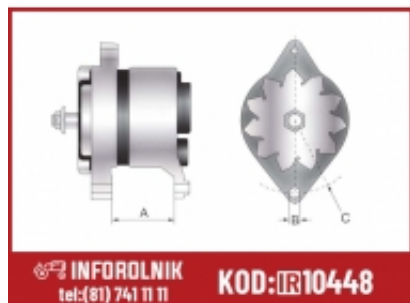

Link do produktu: <https://inforolnik.pl/alternator-mahle-28v-35-amper-bosch-fiat-iskra-lucas-0120488252-0120488253-0120488266-0120489410-0120489412-0120489612-0120489638-0120489792-012-p-10448.html>

Alternator (Mahle) - 28V, 35 Amper Bosch Fiat Iskra Lucas 0120488252 0120488253 0120488266 0120489410 0120489412 0120489612 0120489638 0120489792 012

Cena w sklepie online **706,00 zł**

Czas wysyłki **2-3 dni**

Numer katalogowy **S.137311**

Opis produktu

Numery porównawcze: 0120488252 0120488253 0120488266 0120489410 0120489412 0120489612 0120489638 0120489792 0120489793 0120489794 0120489795 0986031340 0986041940 4715786 4717871 4721890 4722724 4738563 4738569 4738570 4738571 4738772 4738775 4786913 4808519 4808526 4808528 77050550 88206020 98417133 98417134 98417201 IA0055 A0828 LRA00839