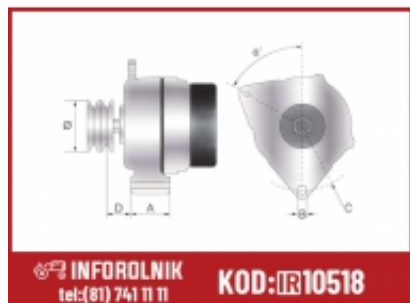

Link do produktu: <https://inforolnik.pl/alternator-mahle-14v-85-amper-claas-fiat-iskra-lester-same-6005706659-73327981-ia0667-12679-294394500-p-10518.html>

# Alternator (Mahle) - 14V, 85 Amper Claas Fiat Iskra Lester Same 6005706659 73327981 IA0667 12679 2.9439.450.0

Numer katalogowy

**S.35926**

---