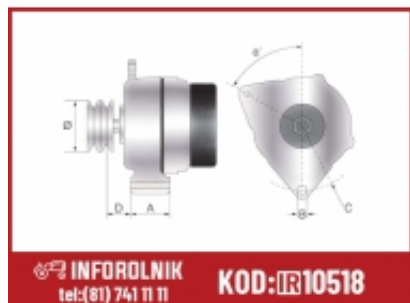

Link do produktu: <https://inforolnik.pl/alternator-mahle-14v-85-amper-claas-fiat-iskra-lester-same-6005706659-73327981-ia0667-12679-294394500-p-10518.html>

# Alternator (Mahle) - 14V, 85 Amper Claas Fiat Iskra Lester Same 6005706659 73327981 IA0667 12679 2.9439.450.0

Cena w sklepie online **1 375,00 zł**

Czas wysyłki **2-3 dni**

Numer katalogowy **S.35926**