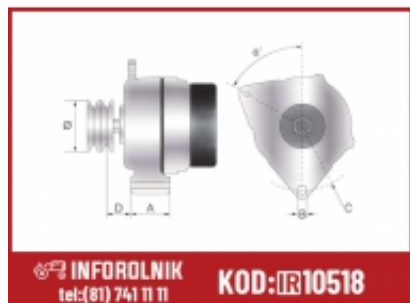

Link do produktu: <https://inforolnik.pl/alternator-mahle-14v-85-amper-claas-fiat-iskra-lester-same-6005706659-73327981-ia0667-12679-294394500-p-10518.html>

Alternator (Mahle) - 14V, 85 Amper Claas Fiat Iskra Lester Same 6005706659 73327981 IA0667 12679 2.9439.450.0

Numer katalogowy

S.35926

Opis produktu

Numery porównawcze: 6005706659 73327981 IA0667 12679 2.9439.450.0

Zastosowanie

Kliknij i zobacz inne części które również pasują do : [Same Antares 110 \(Antares\)](#)[Same Antares 130 \(Antares\)](#)[Same ANTARES II 100](#)[Same Antares II 130 \(Antares\)](#)[Same Argon 50 \(Argon\)](#)[Same Argon 60 \(Argon\)](#)[Same Argon 70 \(Argon\)](#)[Same Dorado 60 \(Dorado\)](#)[Same Dorado 70 \(Dorado\)](#)[Same Golden 60 \(Golden\)](#)[Same Golden 65 \(Golden\)](#)[Same Golden 75 \(Golden\)](#)[Same Golden 85 \(Golden\)](#)[Same Silver 100.4 \(Silver\)](#)[Same Silver 100.6 \(Silver\)](#)[Same Silver 80 \(Silver\)](#)[Same Silver 90 \(Silver\)](#)